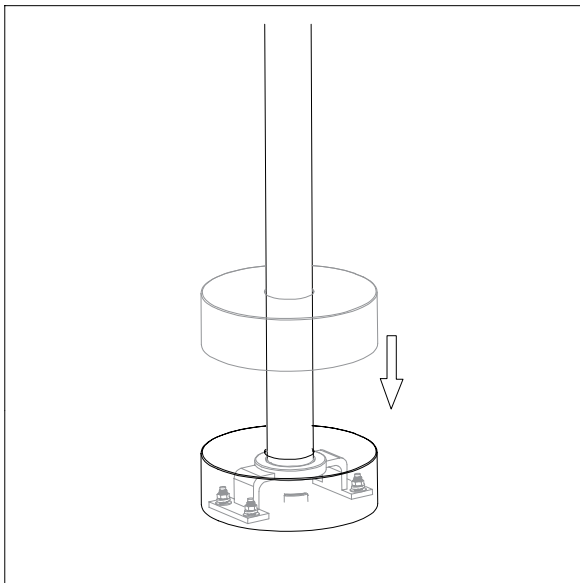

# Installation instructions of GPP001/AC

Step 1: Embed water pipe underground

Step 2: Connect the inlet pipe

Step 3: Tighten the screws

Step 4: Close the cover plate

Step 5: Connect the faucet body with the pipes

Step 6: Connect the shower head

# Instructions d'installation de GPP001/AC

Étape 1: Tuyau d'eau incorporé sous terre

Étape 2: Connectez le tuyau d'entrée

Étape 3: Serrer les vis

Étape 4: Fermer la plaque de couverture

Étape 5: Connectez le corps du robinet avec les pipes

# Instrucciones de instalación de GPP001/AC

Paso 1: Tuber de agua empotrada bajo tierra

Paso 2: Conecte el tubo de entrada

Paso 3: Aprilo los tornillos

Paso 4: Cierre la tapa

Paso 5: Conectar el cuerpo del grifo con las tuberías