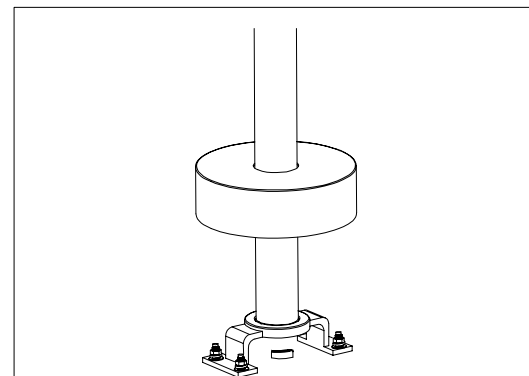

# Instructions d'installation de GPP001/AC

Étape 1: Tuyau d'eau incorporé sous terre

Étape 2: Connectez le tuyau d'entrée

Étape 3: Serrer les vis

Étape 4: Fermer la plaque de couverture

Étape 5: Connectez le corps du robinet avec les pipes

Étape 6: Connectez la pomme de douche

# Instrucciones de instalación de GPP001/AC

Paso 1: Tuber de agua empotrada bajo tierra

Paso 2: Conecte el tubo de entrada

Paso 3: Aprilo los tornillos

Paso 4: Cierre la tapa

Paso 5: Conectar el cuerpo del grifo con las tuberías