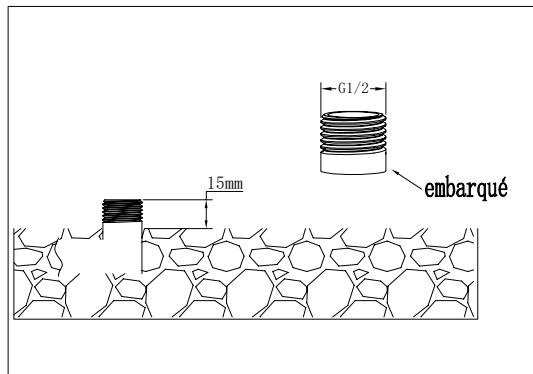

# Installation instructions of GPP001/AC

Step 1: Embed water pipe underground

Step 2: Connect the inlet pipe

Step 3: Tighten the screws

Step 4: Close the cover plate

Step 5: Connect the faucet body with the pipes

Step 6: Connect the shower head

# Instructions d'installation de GPP001/AC

Étape 1: Tuyau d'eau incorporé sous terre

Étape 2: Connectez le tuyau d'entrée

Étape 3: Serrer les vis

Étape 4: Fermer la plaque de couverture

Étape 5: Connectez le corps du robinet avec les pipes

# Instrucciones de instalación de GPP001/AC

Paso 1: Tuber de agua empotrada bajo tierra

Paso 2: Conecte el tubo de entrada

Paso 3: Aprilo los tornillos

Paso 4: Cierre la tapa

Paso 5: Conectar el cuerpo del grifo con las tuberías