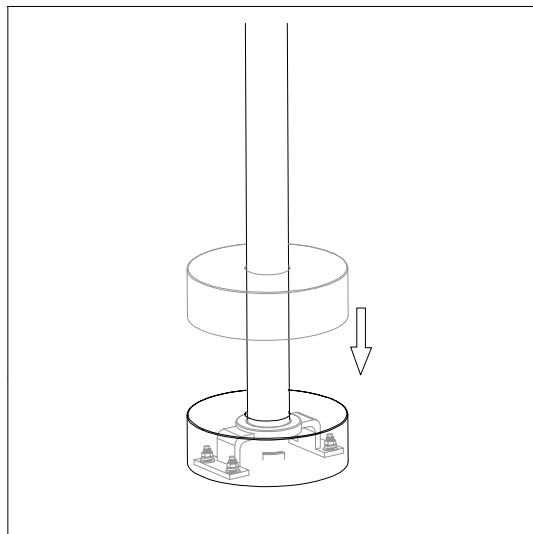

# Installation instructions of GPP001/AC

Step 1: Embed water pipe underground

Step 2: Connect the inlet pipe

Step 3: Tighten the screws

Step 4: Close the cover plate

Step 5: Connect the faucet body with the pipes

Step 6: Connect the shower head

# Instructions d'installation de GPP001/AC

Étape 1: Tuyau d'eau incorporé sous terre

Étape 2: Connectez le tuyau d'entrée

Étape 3: Serrer les vis

Étape 4: Fermer la plaque de couverture

Étape 5: Connectez le corps du robinet avec les pipes

# Instrucciones de instalación de GPP001/AC

Paso 1: Tuber de agua empotrada bajo tierra

Paso 2: Conecte el tubo de entrada

Paso 3: Aprilo los tornillos

Paso 4: Cierre la tapa

Paso 5: Conectar el cuerpo del grifo con las tuberías