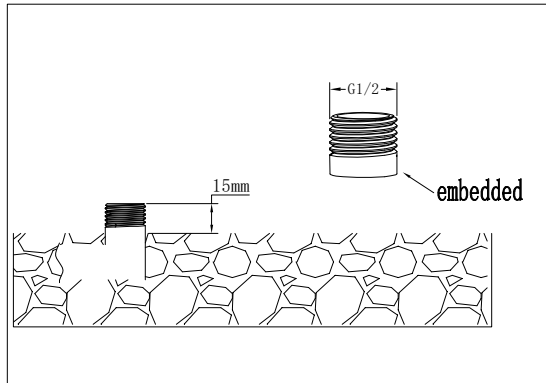

# Installation instructions of GPP001/AC

Step 1: Embed water pipe underground

Step 2: Connect the inlet pipe

Step 3: Tighten the screws

Step 4: Close the cover plate

Step 5: Connect the faucet body with the pipes

Step 6: Connect the shower head

# Instructions d'installation de GPP001/AC

Étape 1: Tuyau d'eau incorporé sous terre

Étape 2: Connectez le tuyau d'entrée

Étape 3: Serrer les vis

Étape 4: Fermer la plaque de couverture

Étape 5: Connectez le corps du robinet avec les pipes

# Instrucciones de instalación de GPP001/AC

Paso 1: Tuber de agua empotrada bajo tierra

Paso 2: Conecte el tubo de entrada

Paso 3: Aprilo los tornillos

Paso 4: Cierre la tapa

Paso 5: Conectar el cuerpo del grifo con las tuberías