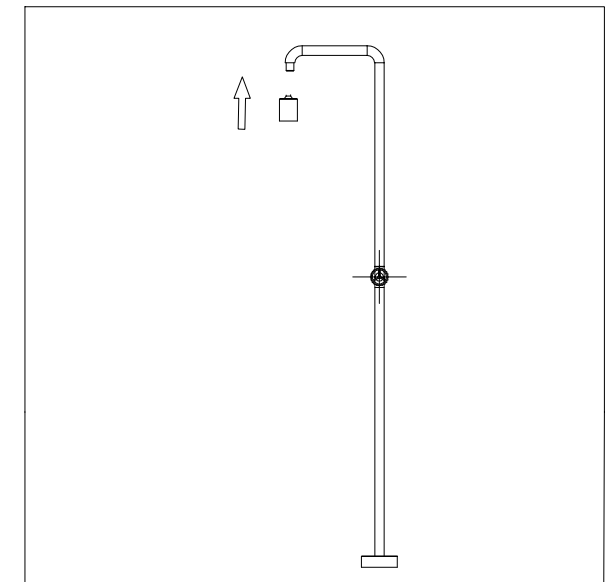

# Installation instructions of GPP001/AC

Step 1: Embed water pipe underground

Step 2: Connect the inlet pipe

Step 3: Tighten the screws

Step 4: Close the cover plate

Step 5: Connect the faucet body with the pipes

Step 6: Connect the shower head

# Instructions d'installation de GPP001/AC

Étape 1: Tuyau d'eau incorporé sous terre

Étape 2: Connectez le tuyau d'entrée

Étape 3: Serrer les vis

Étape 4: Fermer la plaque de couverture

Étape 5: Connectez le corps du robinet avec les pipes