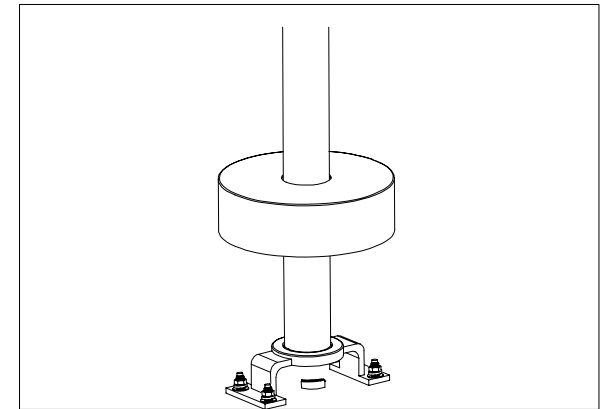

# Installation instructions of GPP001/AC

Step 1: Embed water pipe underground

Step 2: Connect the inlet pipe

Step 3: Tighten the screws

Step 4: Close the cover plate

Step 5: Connect the faucet body with the pipes

Step 6: Connect the shower head

# Instructions d'installation de GPP001/AC

Étape 1: Tuyau d'eau incorporé sous terre

Étape 2: Connectez le tuyau d'entrée

Étape 3: Serrer les vis

Étape 4: Fermer la plaque de couverture

Étape 5: Connectez le corps du robinet avec les pipes