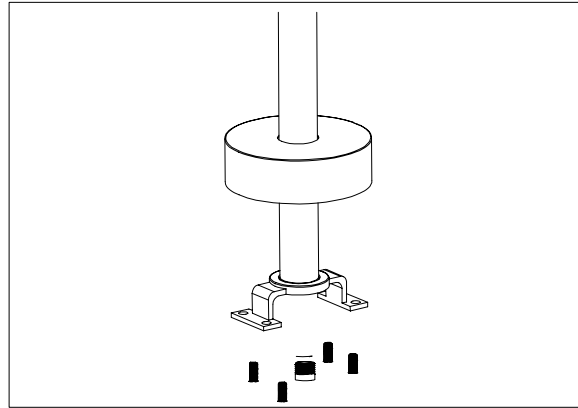

# Installation instructions of GPP001/AC

Step 1: Embed water pipe underground

Step 2: Connect the inlet pipe

Step 3: Tighten the screws

Step 4: Close the cover plate

Step 5: Connect the faucet body with the pipes

Step 6: Connect the shower head

# Instructions d'installation de GPP001/AC

Étape 1: Tuyau d'eau incorporé sous terre

Étape 2: Connectez le tuyau d'entrée

Étape 3: Serrer les vis

Étape 4: Fermer la plaque de couverture

Étape 5: Connectez le corps du robinet avec les pipes