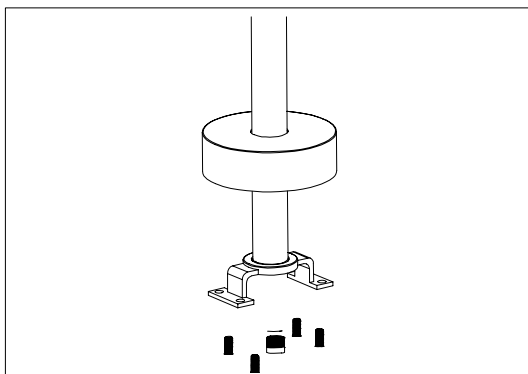

# Installation instructions of GPP001/AC

Step 1: Embed water pipe underground

Step 2: Connect the inlet pipe

Step 3: Tighten the screws

Step 4: Close the cover plate

Step 5: Connect the faucet body with the pipes

Step 6: Connect the shower head

# Instructions d'installation de GPP001/AC

Étape 1: Tuyau d'eau incorporé sous terre

Étape 2: Connectez le tuyau d'entrée

Étape 3: Serrer les vis

Étape 4: Fermer la plaque de couverture

Étape 5: Connectez le corps du robinet avec les pipes