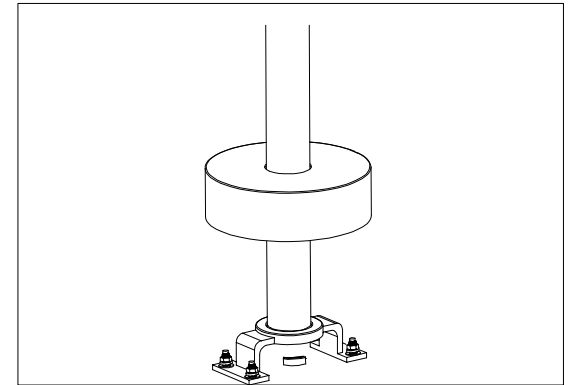

# Instrucciones de instalación de GPP001/AC

Paso 1: Tuber de agua empotrada bajo tierra

Paso 2: Conecte el tubo de entrada

Paso 3: Aprilo los tornillos

Paso 4: Cierre la tapa

Paso 5: Conectar el cuerpo del grifo con las tuberías