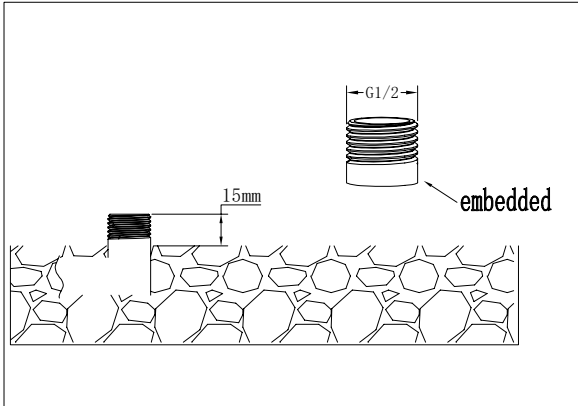

# Installation instructions of GPP001/AC

Step 1: Embed water pipe underground

Step 2: Connect the inlet pipe

Step 3: Tighten the screws

Step 4: Close the cover plate

Step 5: Connect the faucet body with the pipes

Step 6: Connect the shower head

# Instructions d'installation de GPP001/AC

Étape 1: Tuyau d'eau incorporé sous terre

Étape 2: Connectez le tuyau d'entrée

Étape 3: Serrer les vis

Étape 4: Fermer la plaque de couverture

Étape 5: Connectez le corps du robinet avec les pipes

# Instrucciones de instalación de GPP001/AC

Paso 1: Tuber de agua empotrada bajo tierra

Paso 2: Conecte el tubo de entrada

Paso 3: Aprilo los tornillos

Paso 4: Cierre la tapa

Paso 5: Conectar el cuerpo del grifo con las tuberías