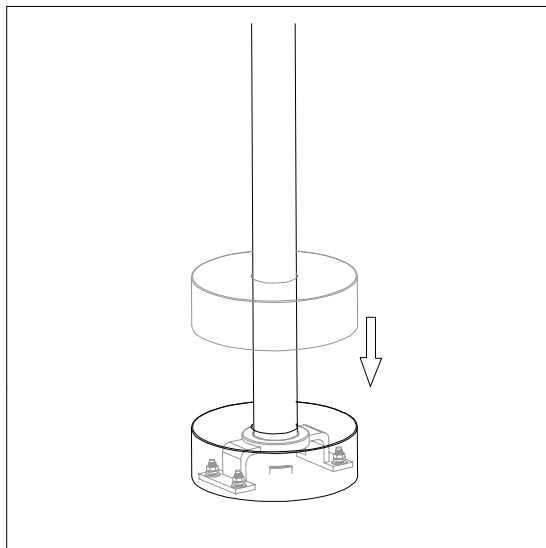

# Installation instructions of GPP001/AC

Step 1: Embed water pipe underground

Step 2: Connect the inlet pipe

Step 3: Tighten the screws

Step 4: Close the cover plate

Step 5: Connect the faucet body with the pipes

# Instructions d'installation de GPP001/AC

Étape 1: Tuyau d'eau incorporé sous terre

Étape 2: Connectez le tuyau d'entrée

Étape 3: Serrer les vis

Étape 4: Fermer la plaque de couverture

Étape 5: Connectez le corps du robinet avec les pipes

# Instrucciones de instalación de GPP001/AC

Paso 1: Tuber de agua empotrada bajo tierra

Paso 2: Conecte el tubo de entrada

Paso 3: Aprilo los tornillos

Paso 4: Cierre la tapa

Paso 5: Conectar el cuerpo del grifo con las tuberías

Paso 6: Conectar el cabezde la ducha