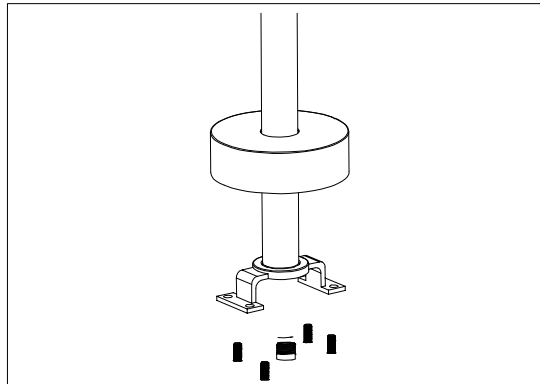

# Instructions d'installation de GPP001/AC

Étape 1: Tuyau d'eau incorporé sous terre

Étape 2: Connectez le tuyau d'entrée

Étape 3: Serrer les vis

Étape 4: Fermer la plaque de couverture

Étape 5: Connectez le corps du robinet avec les pipes

Étape 6: Connectez la pomme de douche

# Instrucciones de instalación de GPP001/AC

Paso 1: Tuber de agua empotrada bajo tierra

Paso 2: Conecte el tubo de entrada

Paso 3: Aprilo los tornillos

Paso 4: Cierre la tapa

Paso 5: Conectar el cuerpo del grifo con las tuberías