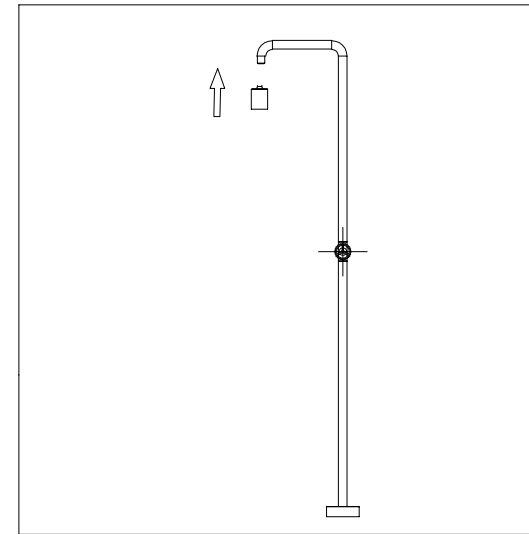

Étape 6: Connectez la pomme de douche