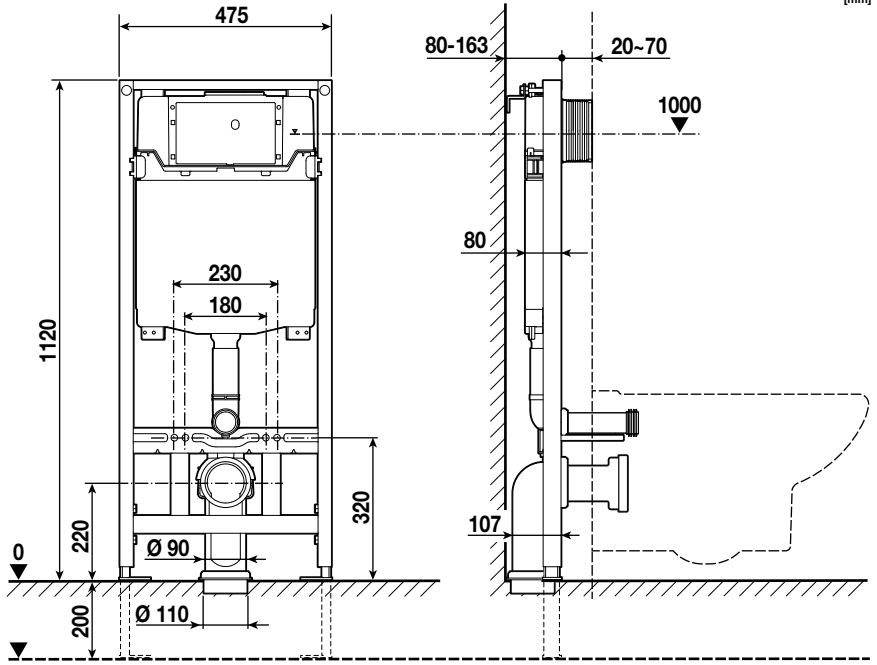

**Roca**

A890070020

A89007002E

 $\varnothing 90$ x1	 $\varnothing 110$ x1	 x1	 x1
 x1	 x1	 x4	 x4
 x4	 x2	 x6	 x2
 x1	 x1	 x1	 x1
 x2	 x2	 x4	 x4
 x2	 x2		

1

2

3

4

5

6

5

6

7

8

9

	<b>P</b>	<b>P</b>	<b>bar</b>	<b>MIN.</b>		<b>0,1</b>	<b>MAX.</b>		<b>10</b>	<b>5</b>		
--	----------	----------	------------	-------------	--	------------	-------------	--	-----------	----------	--	--

Vol.	A	B
6/3 l	5	1
4.5/3 l	5	8
4/2 l	3	9

**Warranty**

**Frame and tank 10 years.**

**Components 2 years.**

Roca Sanitario, S.A.  
 Avda. Diagonal, 513  
 08029 Barcelona  
 SPAIN  
 www.roca.com

productsupport.rs@roca.net  
 soporteproducto.rs@roca.net