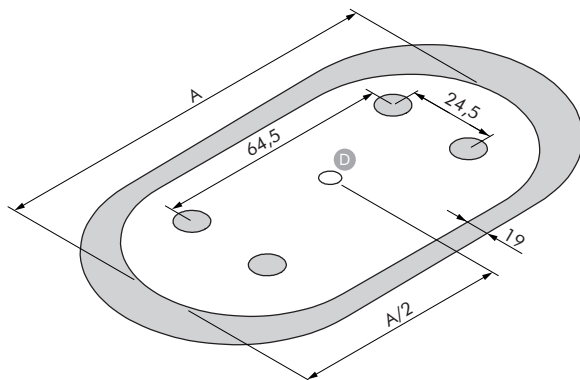

PIBN301RB

Roble
Oak
Chêne
Carvalho
Quercia

PIBN301CMA

Preinstalación / Preinstallation / Pré-installation / Pré-instalação / Preinstalacion

Exenta / Freestanding / En îlot / Freestanding / Centrostanza

dim.cm	A
160x75	160

Área para grifería exenta / Area for freestanding tap / Zone pour robinet exemptés / Área para torneira isentas / Area per rubinetti esenti

Desagüe / Waste / Bonde / Drenagem / Scarico