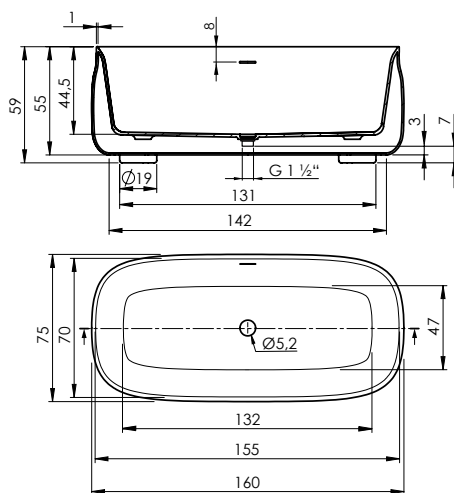

Blanco mate
Matt white
Blanc mate
Branco mate
Bianco opaco

Medidas / Measures / Mesures / Medidas / Misure

dim.	P kg	P' kg	V cmxcmxcm	CA L
160x75x55/59	111	140	174x89x73	

P: Peso neto / Net weight / Poids net / Peso líquido / Peso netto