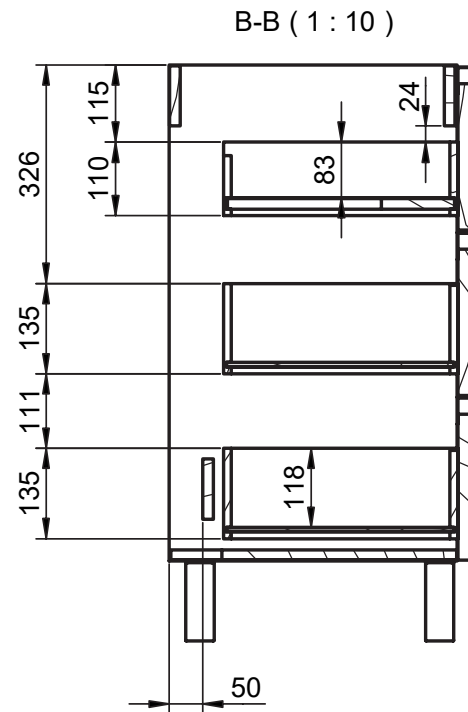

Mueble 3 cajones / 3 drawers floorstanding · 80cm