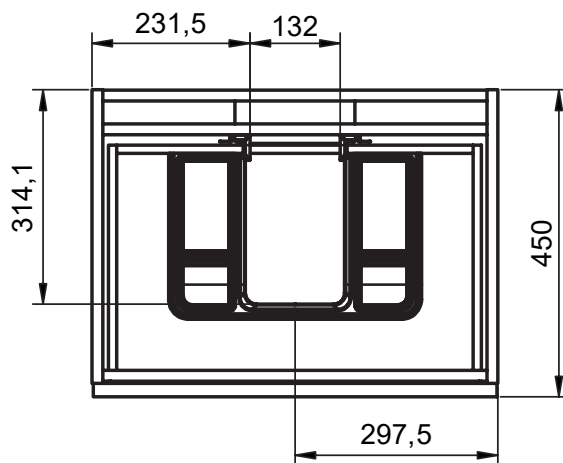

Mueble 2 cajones / 2 drawers vanity - 120cm

Mueble 2 cajones / 2 drawers vanity · 120 2s / twin

Mueble 2 cajones / 2 drawers vanity · 120cm der/R

Mueble 2 cajones / 2 drawers vanity - 120cm izq/L

Mueble 2 cajones a suelo / 2 drawers floorstanding · 60cm

Mueble 2 cajones a suelo / 2 drawers floorstanding · 80cm

Mueble 2 cajones a suelo / 2 drawers floorstanding · 100cm

Mueble 2 cajones a suelo / 2 drawers floorstanding- 100cm der/R

Mueble 2 cajones a suelo / 2 drawers floorstanding- 100cm izq/L

Mueble 3 cajones / 3 drawers floorstanding - 60cm

Mueble 3 cajones / 3 drawers floorstanding · 80cm

Mueble 3 cajones / 3 drawers floorstanding · 100cm

Mueble 3 cajones / 3 drawers floorstanding · 100cm der/R

Mueble 3 cajones / 3 drawers floorstanding · 100cm izq/L

Column / Tall unit

B-B (1:10)

REVERSIBLE