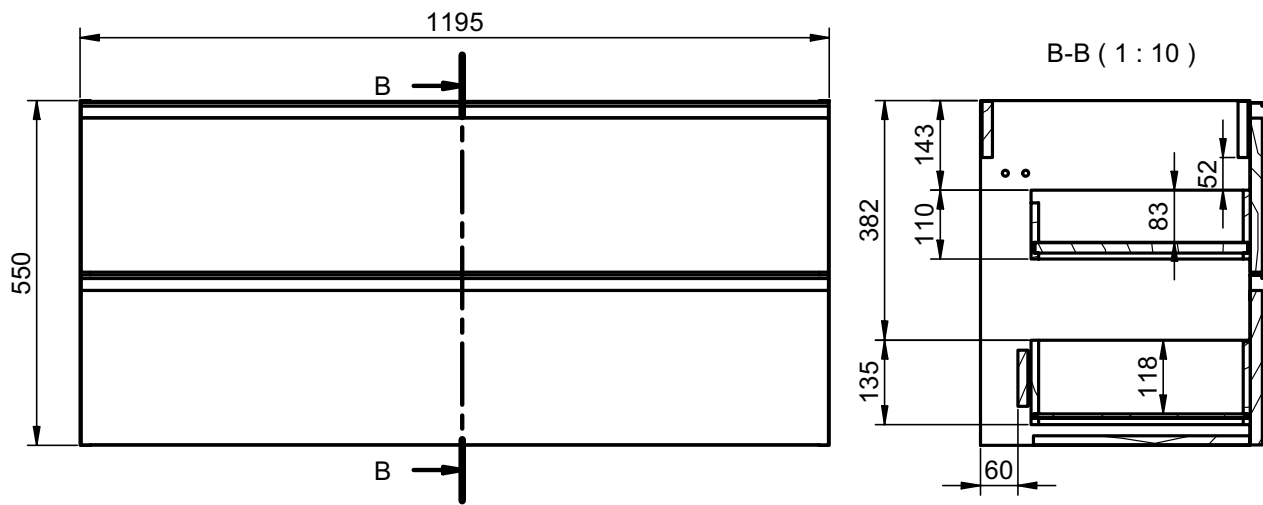

Reversible

Mueble 2 cajones / 2 drawers vanity - 60cm

Mueble 2 cajones / 2 drawers vanity - 80cm

Mueble 2 cajones / 2 drawers vanity - 100cm

Mueble 2 cajones / 2 drawers vanity - 100cm izq/L

Mueble 2 cajones / 2 drawers vanity · 100cm der/R

Mueble 2 cajones / 2 drawers vanity - 120cm

Mueble 2 cajones / 2 drawers vanity · 120 2s / twin

Mueble 2 cajones / 2 drawers vanity · 120cm der/R

Mueble 2 cajones / 2 drawers vanity - 120cm izq/L

Mueble 2 cajones a suelo / 2 drawers floorstanding · 60cm

Mueble 2 cajones a suelo / 2 drawers floorstanding · 80cm

Mueble 2 cajones a suelo / 2 drawers floorstanding · 100cm

Mueble 2 cajones a suelo / 2 drawers floorstanding- 100cm der/R

Mueble 2 cajones a suelo / 2 drawers floorstanding- 100cm izq/L