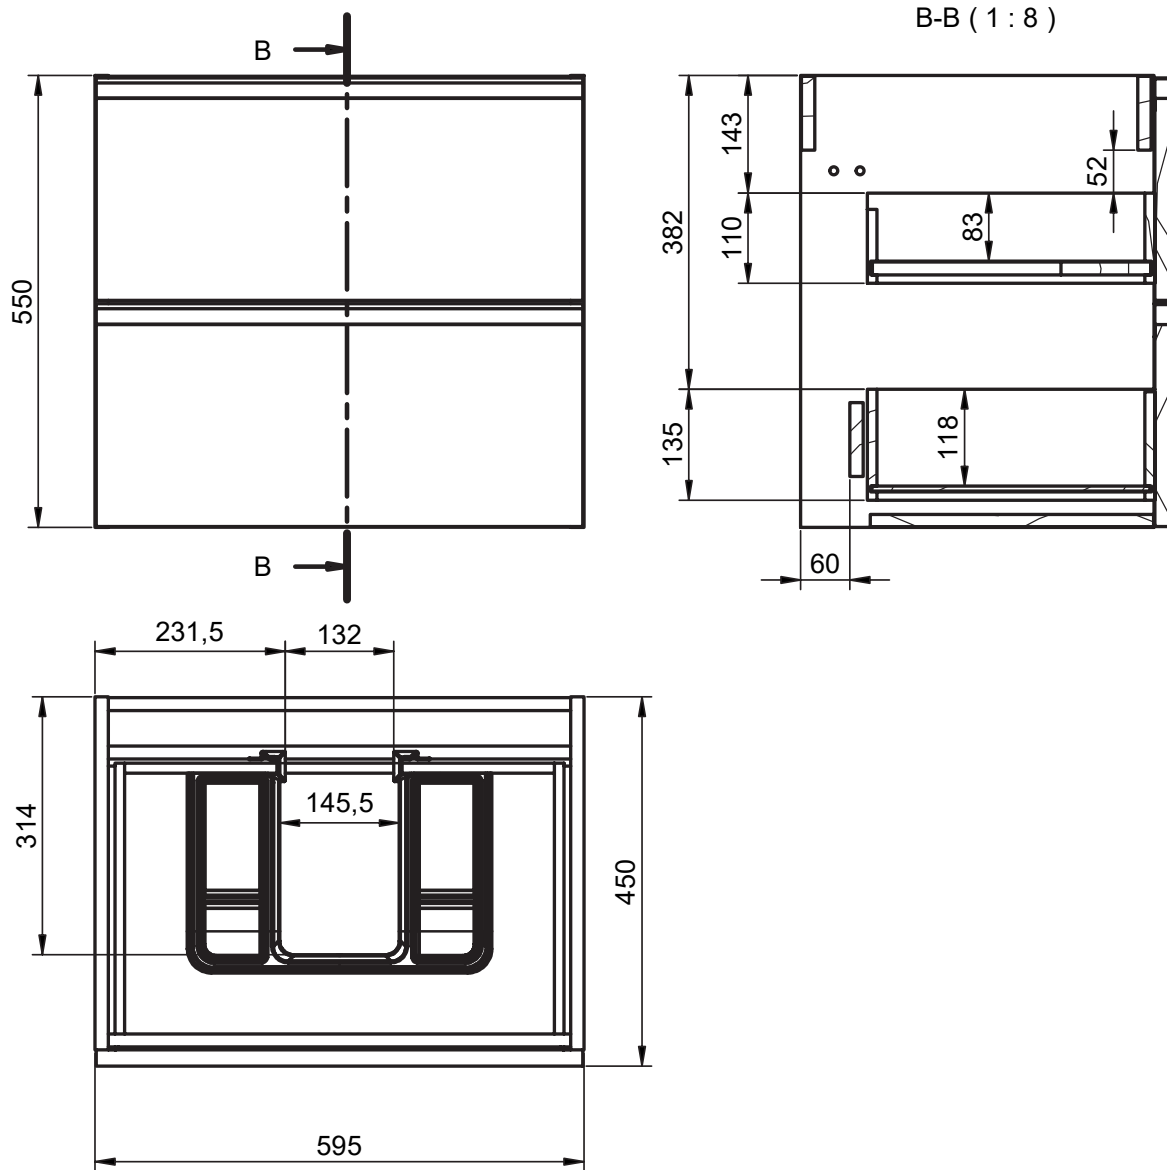

GRANADA
TECNICO/TECHNICAL

TECNICO GRANADA / GRANADA TECHNICAL

Costados / Sides:	Fabricado en tablero de partículas de 16mm / 16mm laminate particle board
Frentes / Fronts:	Fabricado en tablero de partículas de 19mm / 19mm laminate particle board
Acabado / Finish:	Lacado mate y laminado / Matt lacquered and laminate
Tiradores / Handles:	Perfil metálico acabado en pintura Epoxi / Metallic profile with Epoxi finish
Colgador / Hanger:	Scarpi 4 / Scarpi 4
Patas / Legs:	ABS

ACABADOS GRANADA / GRANADA FINISHES

Lacado mate / matt lacquered:

Laminados / laminates:

Tiradores / handles:

Muebles / Vanity

Fondo/Depth 45cm

Auxiliares / Tall unit

Fondo/Depth 27cm

Reversible

Mueble 2 cajones / 2 drawers vanity - 60cm

Mueble 2 cajones / 2 drawers vanity - 80cm

Mueble 2 cajones / 2 drawers vanity - 100cm

Mueble 2 cajones / 2 drawers vanity - 100cm izq/L

Mueble 2 cajones / 2 drawers vanity · 100cm der/R

Mueble 2 cajones / 2 drawers vanity - 120cm

Mueble 2 cajones / 2 drawers vanity · 120 2s / twin

Mueble 2 cajones / 2 drawers vanity · 120cm der/R

Mueble 2 cajones / 2 drawers vanity - 120cm izq/L

Mueble 2 cajones a suelo / 2 drawers floorstanding · 60cm