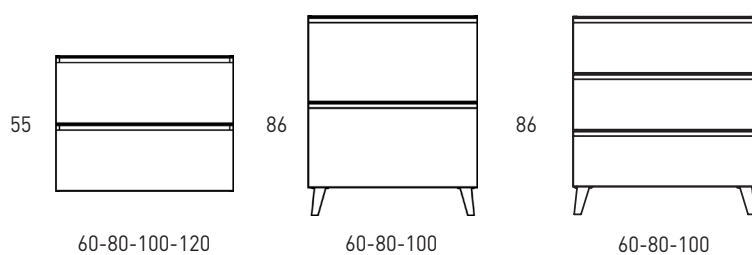

GRANADA
TECNICO/TECHNICAL

TECNICO GRANADA / GRANADA TECHNICAL

Costados / Sides:	Fabricado en tablero de partículas de 16mm / 16mm laminate particle board
Frentes / Fronts:	Fabricado en tablero de partículas de 19mm / 19mm laminate particle board
Acabado / Finish:	Lacado mate y laminado / Matt lacquered and laminate
Tiradores / Handles:	Perfil metálico acabado en pintura Epoxi / Metallic profile with Epoxi finish
Colgador / Hanger:	Scarpi 4 / Scarpi 4
Patas / Legs:	ABS

ACABADOS GRANADA / GRANADA FINISHES

Lacado mate / matt lacquered:

Laminados / laminates:

Tiradores / handles:

Muebles / Vanity

Fondo/Depth 45cm

Auxiliares / Tall unit

Fondo/Depth 27cm

Reversible

Mueble 2 cajones / 2 drawers vanity - 60cm

Mueble 2 cajones / 2 drawers vanity - 80cm

Mueble 2 cajones / 2 drawers vanity - 100cm

Mueble 2 cajones / 2 drawers vanity - 100cm izq/L

Mueble 2 cajones / 2 drawers vanity · 100cm der/R

Mueble 2 cajones / 2 drawers vanity - 120cm

Mueble 2 cajones / 2 drawers vanity · 120 2s / twin

Mueble 2 cajones / 2 drawers vanity · 120cm der/R

Mueble 2 cajones / 2 drawers vanity - 120cm izq/L

Mueble 2 cajones a suelo / 2 drawers floorstanding · 60cm