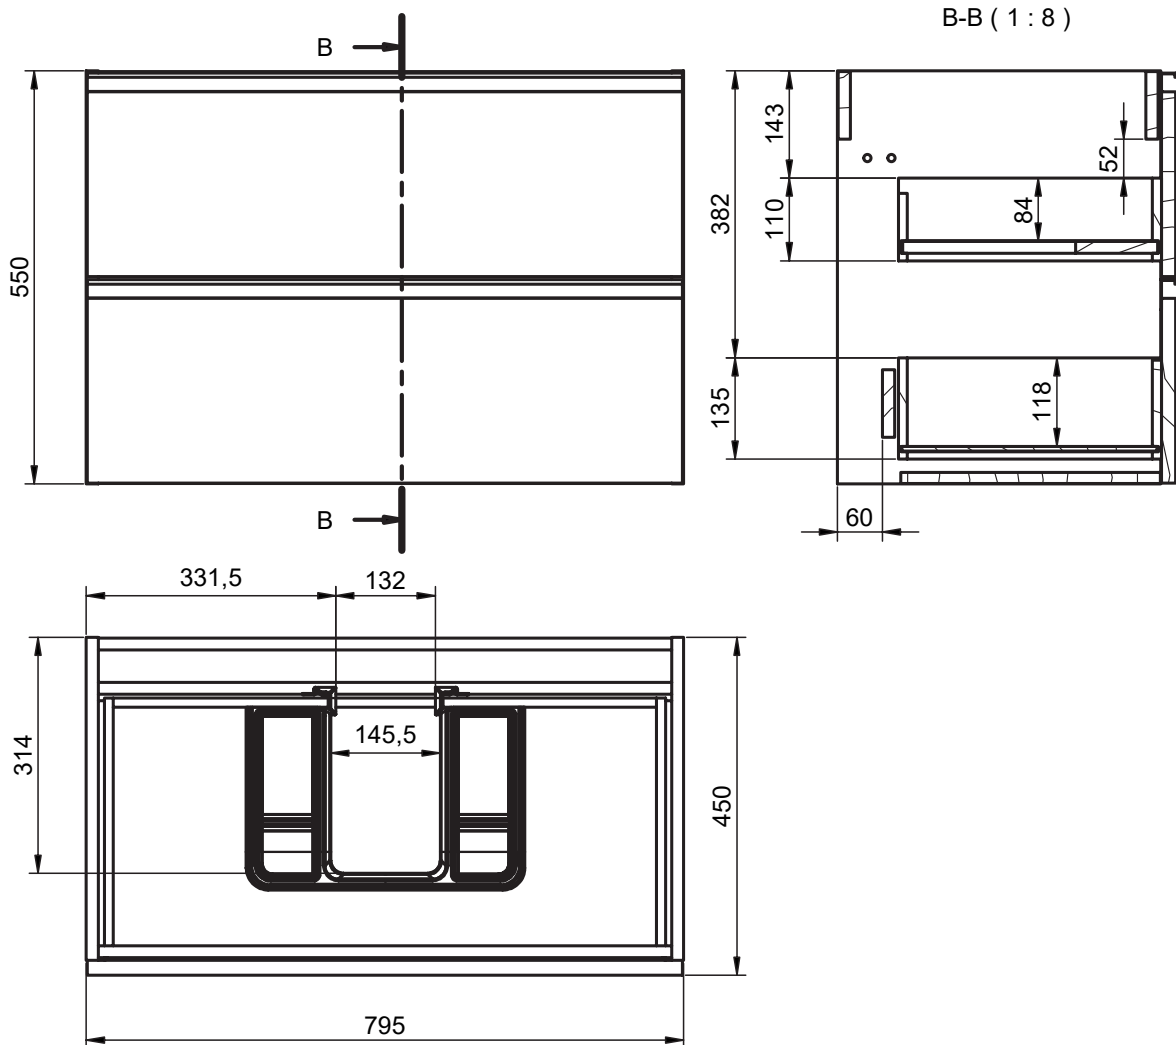

GRANADA
TECNICO/TECHNICAL

TECNICO GRANADA / GRANADA TECHNICAL

Costados / Sides:	Fabricado en tablero de partículas de 16mm / 16mm laminate particle board
Frentes / Fronts:	Fabricado en tablero de partículas de 19mm / 19mm laminate particle board
Acabado / Finish:	Lacado mate y laminado / Matt lacquered and laminate
Tiradores / Handles:	Perfil metálico acabado en pintura Epoxi / Metallic profile with Epoxi finish
Colgador / Hanger:	Scarpi 4 / Scarpi 4
Patas / Legs:	ABS

ACABADOS GRANADA / GRANADA FINISHES

Lacado mate / matt lacquered:

Laminados / laminates:

Tiradores / handles:

Muebles / Vanity

Fondo/Depth 45cm

Auxiliares / Tall unit

Fondo/Depth 27cm

Reversible

Mueble 2 cajones / 2 drawers vanity - 60cm

Mueble 2 cajones / 2 drawers vanity - 80cm

Mueble 2 cajones / 2 drawers vanity - 100cm

Mueble 2 cajones / 2 drawers vanity - 100cm izq/L

Mueble 2 cajones / 2 drawers vanity · 100cm der/R

Mueble 2 cajones / 2 drawers vanity - 120cm

Mueble 2 cajones / 2 drawers vanity · 120 2s / twin

Mueble 2 cajones / 2 drawers vanity · 120cm der/R

Mueble 2 cajones / 2 drawers vanity - 120cm izq/L

Mueble 2 cajones a suelo / 2 drawers floorstanding · 60cm