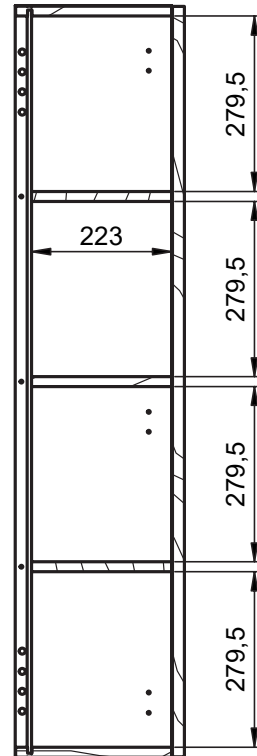

Mueble 2 cajones / 2 drawers vanity - 120cm

Mueble 2 cajones / 2 drawers vanity · 120 2s / twin

Mueble 2 cajones / 2 drawers vanity · 120cm der/R

Mueble 2 cajones / 2 drawers vanity - 120cm izq/L

Mueble 2 cajones a suelo / 2 drawers floorstanding · 60cm

Mueble 2 cajones a suelo / 2 drawers floorstanding · 80cm

Mueble 2 cajones a suelo / 2 drawers floorstanding · 100cm

Mueble 2 cajones a suelo / 2 drawers floorstanding- 100cm der/R

Mueble 2 cajones a suelo / 2 drawers floorstanding- 100cm izq/L

Mueble 3 cajones / 3 drawers floorstanding - 60cm

Mueble 3 cajones / 3 drawers floorstanding · 80cm

Mueble 3 cajones / 3 drawers floorstanding · 100cm

Mueble 3 cajones / 3 drawers floorstanding · 100cm der/R

Mueble 3 cajones / 3 drawers floorstanding · 100cm izq/L

Column / Tall unit

B-B (1:10)

REVERSIBLE