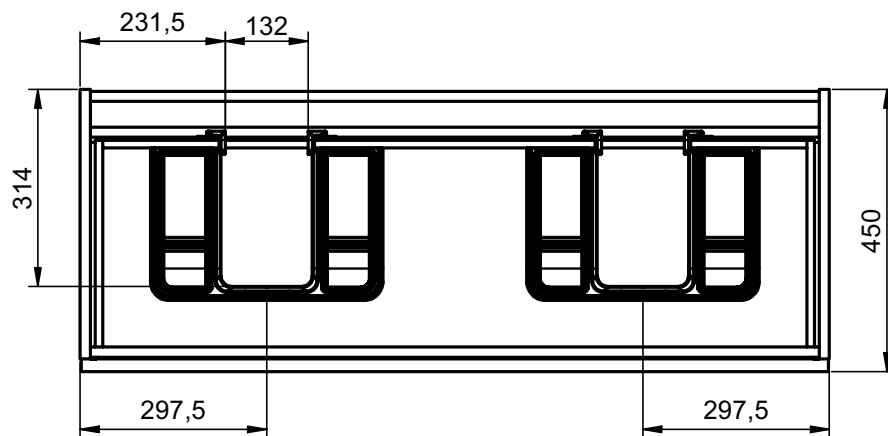

Reversible

Mueble 2 cajones / 2 drawers vanity - 60cm

Mueble 2 cajones / 2 drawers vanity - 80cm

Mueble 2 cajones / 2 drawers vanity - 100cm

Mueble 2 cajones / 2 drawers vanity - 100cm izq/L

Mueble 2 cajones / 2 drawers vanity · 100cm der/R

Mueble 2 cajones / 2 drawers vanity - 120cm

Mueble 2 cajones / 2 drawers vanity · 120 2s / twin

Mueble 2 cajones / 2 drawers vanity · 120cm der/R

Mueble 2 cajones / 2 drawers vanity - 120cm izq/L

Mueble 2 cajones a suelo / 2 drawers floorstanding · 60cm

Mueble 2 cajones a suelo / 2 drawers floorstanding · 80cm

Mueble 2 cajones a suelo / 2 drawers floorstanding · 100cm

Mueble 2 cajones a suelo / 2 drawers floorstanding- 100cm der/R

Mueble 2 cajones a suelo / 2 drawers floorstanding- 100cm izq/L

Mueble 3 cajones / 3 drawers floorstanding · 100cm izq/L

Column / Tall unit

B-B (1:10)

REVERSIBLE