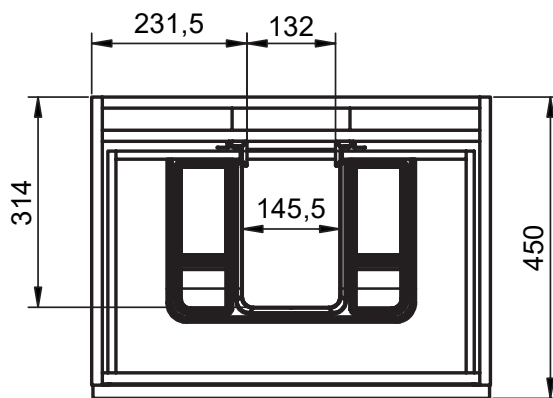

Reversible

Mueble 2 cajones / 2 drawers vanity - 60cm

Mueble 2 cajones / 2 drawers vanity - 80cm

Mueble 2 cajones / 2 drawers vanity - 100cm

Mueble 2 cajones / 2 drawers vanity - 100cm izq/L

Mueble 2 cajones / 2 drawers vanity · 100cm der/R

Mueble 2 cajones / 2 drawers vanity - 120cm

Mueble 2 cajones / 2 drawers vanity · 120 2s / twin

Mueble 2 cajones / 2 drawers vanity · 120cm der/R

Mueble 2 cajones / 2 drawers vanity - 120cm izq/L

Mueble 2 cajones a suelo / 2 drawers floorstanding · 60cm

Mueble 2 cajones a suelo / 2 drawers floorstanding · 80cm

Mueble 2 cajones a suelo / 2 drawers floorstanding · 100cm

Mueble 2 cajones a suelo / 2 drawers floorstanding- 100cm der/R

Mueble 2 cajones a suelo / 2 drawers floorstanding- 100cm izq/L

Mueble 3 cajones / 3 drawers floorstanding · 100cm izq/L

Column / Tall unit

B-B (1:10)

REVERSIBLE