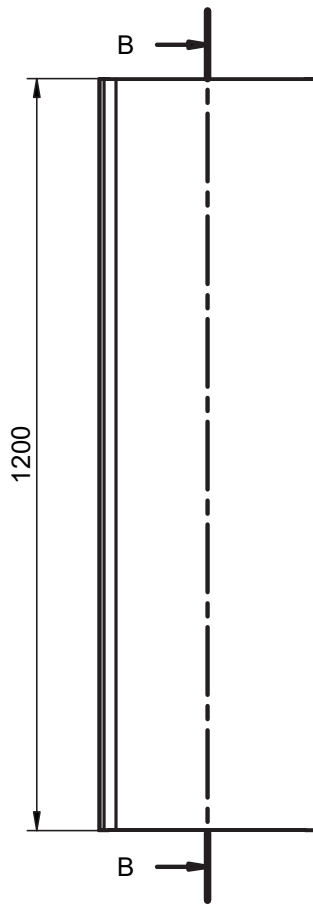

Reversible

Mueble 2 cajones / 2 drawers vanity - 60cm

Mueble 2 cajones / 2 drawers vanity - 80cm

Mueble 2 cajones / 2 drawers vanity - 100cm

Mueble 2 cajones / 2 drawers vanity - 100cm izq/L

Mueble 2 cajones / 2 drawers vanity · 100cm der/R

Mueble 2 cajones a suelo / 2 drawers floorstanding · 80cm

Mueble 2 cajones a suelo / 2 drawers floorstanding · 100cm

Mueble 2 cajones a suelo / 2 drawers floorstanding- 100cm der/R

Mueble 2 cajones a suelo / 2 drawers floorstanding- 100cm izq/L

Mueble 3 cajones / 3 drawers floorstanding - 60cm

Mueble 3 cajones / 3 drawers floorstanding · 80cm

Mueble 3 cajones / 3 drawers floorstanding · 100cm

Mueble 3 cajones / 3 drawers floorstanding · 100cm der/R

Mueble 3 cajones / 3 drawers floorstanding · 100cm izq/L

Column / Tall unit

B-B (1:10)

REVERSIBLE