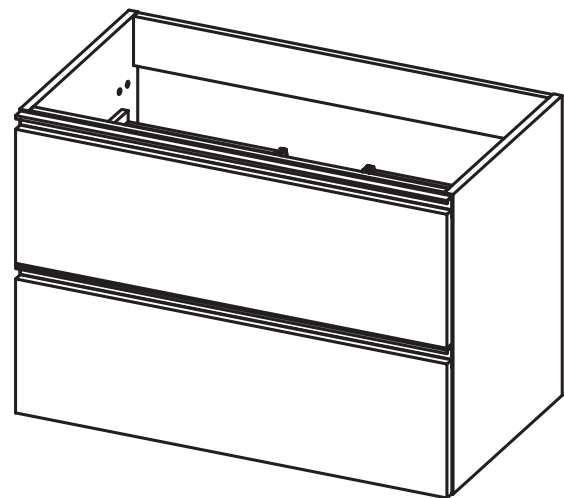

GRANADA
TECNICO/TECHNICAL

TECNICO GRANADA / GRANADA TECHNICAL

Costados / Sides:	Fabricado en tablero de partículas de 16mm / 16mm laminate particle board
Frentes / Fronts:	Fabricado en tablero de partículas de 19mm / 19mm laminate particle board
Acabado / Finish:	Lacado mate y laminado / Matt lacquered and laminate
Tiradores / Handles:	Perfil metálico acabado en pintura Epoxi / Metallic profile with Epoxi finish
Colgador / Hanger:	Scarpi 4 / Scarpi 4
Patas / Legs:	ABS

ACABADOS GRANADA / GRANADA FINISHES

Lacado mate / matt lacquered:

Laminados / laminates:

Tiradores / handles:

Muebles / Vanity

Fondo/Depth 45cm

Auxiliares / Tall unit

Fondo/Depth 27cm

Reversible

Mueble 2 cajones / 2 drawers vanity - 60cm

Mueble 2 cajones / 2 drawers vanity - 80cm

Mueble 2 cajones / 2 drawers vanity - 100cm

Mueble 2 cajones / 2 drawers vanity - 100cm izq/L

Mueble 2 cajones / 2 drawers vanity · 100cm der/R

Mueble 3 cajones / 3 drawers floorstanding · 100cm izq/L

Column / Tall unit

B-B (1:10)

REVERSIBLE