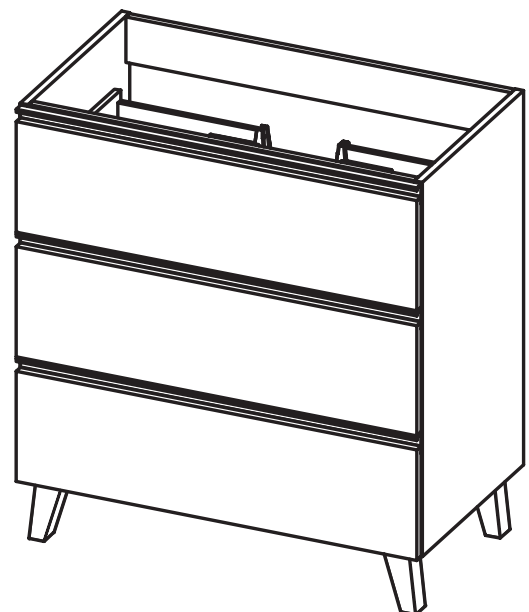

Mueble 2 cajones / 2 drawers vanity - 120cm

Mueble 2 cajones / 2 drawers vanity · 120 2s / twin

Mueble 2 cajones / 2 drawers vanity · 120cm der/R

Mueble 2 cajones / 2 drawers vanity - 120cm izq/L

Mueble 2 cajones a suelo / 2 drawers floorstanding · 60cm

Mueble 2 cajones a suelo / 2 drawers floorstanding · 80cm

Mueble 2 cajones a suelo / 2 drawers floorstanding · 100cm

Mueble 2 cajones a suelo / 2 drawers floorstanding- 100cm der/R

Mueble 2 cajones a suelo / 2 drawers floorstanding- 100cm izq/L

Mueble 3 cajones / 3 drawers floorstanding - 60cm

Mueble 3 cajones / 3 drawers floorstanding · 80cm

Mueble 3 cajones / 3 drawers floorstanding · 100cm

Mueble 3 cajones / 3 drawers floorstanding · 100cm der/R

Mueble 3 cajones / 3 drawers floorstanding · 100cm izq/L

Column / Tall unit

B-B (1:10)

REVERSIBLE