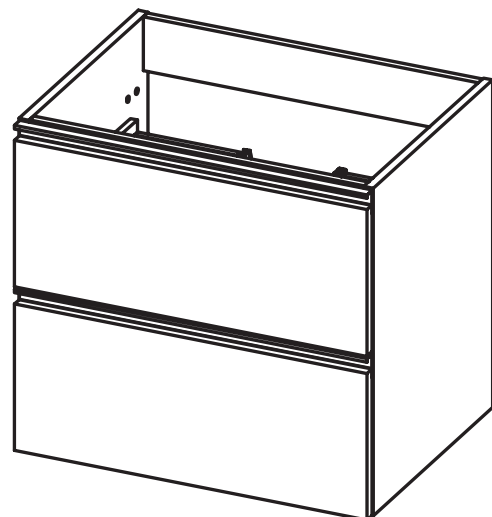

GRANADA
TECNICO/TECHNICAL

TECNICO GRANADA / GRANADA TECHNICAL

Costados / Sides:	Fabricado en tablero de partículas de 16mm / 16mm laminate particle board
Frentes / Fronts:	Fabricado en tablero de partículas de 19mm / 19mm laminate particle board
Acabado / Finish:	Lacado mate y laminado / Matt lacquered and laminate
Tiradores / Handles:	Perfil metálico acabado en pintura Epoxi / Metallic profile with Epoxi finish
Colgador / Hanger:	Scarpi 4 / Scarpi 4
Patas / Legs:	ABS

ACABADOS GRANADA / GRANADA FINISHES

Lacado mate / matt lacquered:

Laminados / laminates:

Tiradores / handles:

Muebles / Vanity

Fondo/Depth 45cm

Auxiliares / Tall unit

Fondo/Depth 27cm

Reversible

Mueble 2 cajones / 2 drawers vanity - 60cm

Mueble 2 cajones / 2 drawers vanity - 80cm

Mueble 2 cajones / 2 drawers vanity - 100cm

Mueble 2 cajones / 2 drawers vanity - 100cm izq/L

Mueble 2 cajones / 2 drawers vanity · 100cm der/R

Mueble 3 cajones / 3 drawers floorstanding · 100cm izq/L

Column / Tall unit

B-B (1:10)

REVERSIBLE