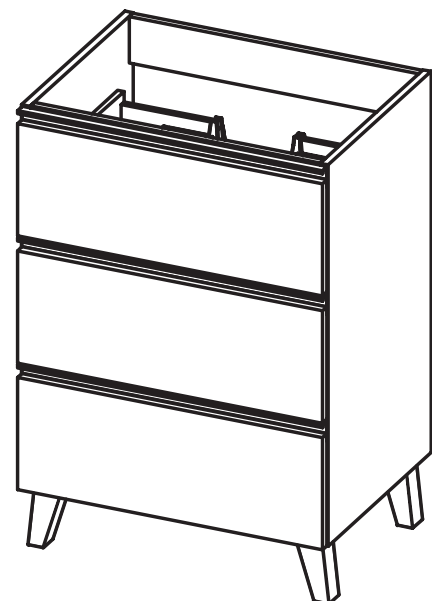

Mueble 2 cajones / 2 drawers vanity - 120cm

Mueble 2 cajones / 2 drawers vanity · 120 2s / twin

Mueble 2 cajones / 2 drawers vanity · 120cm der/R

Mueble 2 cajones / 2 drawers vanity - 120cm izq/L

Mueble 2 cajones a suelo / 2 drawers floorstanding · 60cm

Mueble 2 cajones a suelo / 2 drawers floorstanding · 80cm

Mueble 2 cajones a suelo / 2 drawers floorstanding · 100cm

Mueble 2 cajones a suelo / 2 drawers floorstanding- 100cm der/R

Mueble 2 cajones a suelo / 2 drawers floorstanding- 100cm izq/L

Mueble 3 cajones / 3 drawers floorstanding - 60cm

Mueble 3 cajones / 3 drawers floorstanding · 80cm

Mueble 3 cajones / 3 drawers floorstanding · 100cm

Mueble 3 cajones / 3 drawers floorstanding · 100cm der/R

Mueble 3 cajones / 3 drawers floorstanding · 100cm izq/L

Column / Tall unit

B-B (1:10)

REVERSIBLE