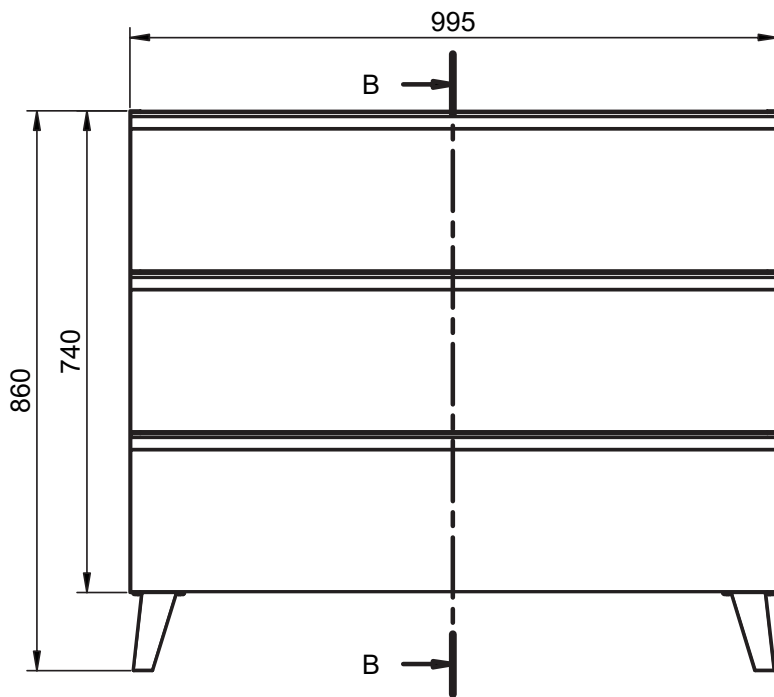

Mueble 2 cajones a suelo / 2 drawers floorstanding · 80cm

Mueble 2 cajones a suelo / 2 drawers floorstanding · 100cm

Mueble 2 cajones a suelo / 2 drawers floorstanding- 100cm der/R

Mueble 2 cajones a suelo / 2 drawers floorstanding- 100cm izq/L

Mueble 3 cajones / 3 drawers floorstanding - 60cm

Mueble 3 cajones / 3 drawers floorstanding · 80cm

Mueble 3 cajones / 3 drawers floorstanding · 100cm

Mueble 3 cajones / 3 drawers floorstanding · 100cm der/R

Mueble 3 cajones / 3 drawers floorstanding · 100cm izq/L

Column / Tall unit

B-B (1:10)

REVERSIBLE