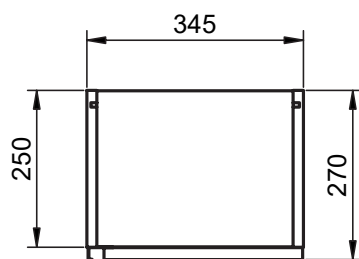

Mueble 2 cajones / 2 drawers vanity - 120cm

Mueble 2 cajones / 2 drawers vanity · 120 2s / twin

Mueble 2 cajones / 2 drawers vanity · 120cm der/R

Mueble 2 cajones / 2 drawers vanity - 120cm izq/L

Mueble 2 cajones a suelo / 2 drawers floorstanding · 60cm

Mueble 2 cajones a suelo / 2 drawers floorstanding · 80cm

Mueble 2 cajones a suelo / 2 drawers floorstanding · 100cm

Mueble 2 cajones a suelo / 2 drawers floorstanding- 100cm der/R

Mueble 2 cajones a suelo / 2 drawers floorstanding- 100cm izq/L

Mueble 3 cajones / 3 drawers floorstanding - 60cm

Mueble 3 cajones / 3 drawers floorstanding · 80cm

Mueble 3 cajones / 3 drawers floorstanding · 100cm

Mueble 3 cajones / 3 drawers floorstanding · 100cm der/R

Mueble 3 cajones / 3 drawers floorstanding · 100cm izq/L

Column / Tall unit

B-B (1:10)

REVERSIBLE