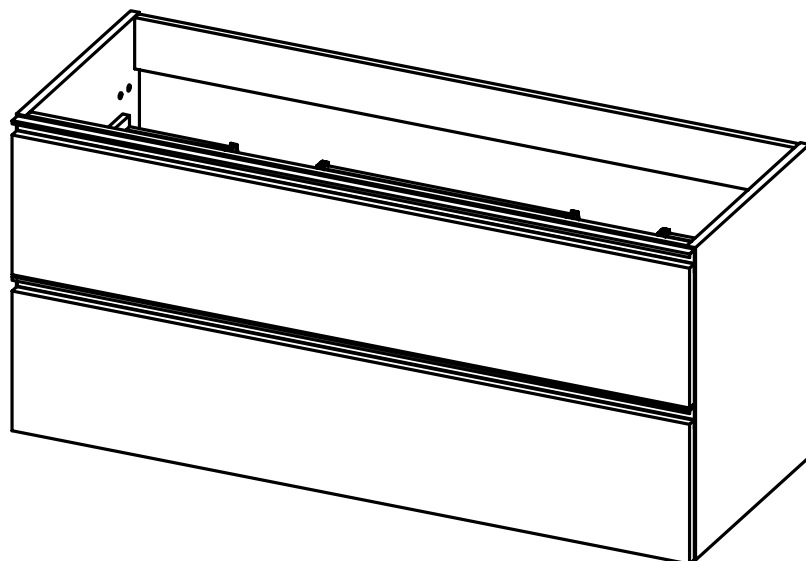

GRANADA
TECNICO/TECHNICAL

TECNICO GRANADA / GRANADA TECHNICAL

Costados / Sides:	Fabricado en tablero de partículas de 16mm / 16mm laminate particle board
Frentes / Fronts:	Fabricado en tablero de partículas de 19mm / 19mm laminate particle board
Acabado / Finish:	Lacado mate y laminado / Matt lacquered and laminate
Tiradores / Handles:	Perfil metálico acabado en pintura Epoxi / Metallic profile with Epoxi finish
Colgador / Hanger:	Scarpi 4 / Scarpi 4
Patas / Legs:	ABS

Reversible

Mueble 2 cajones / 2 drawers vanity - 60cm

Mueble 2 cajones / 2 drawers vanity - 80cm

Mueble 2 cajones / 2 drawers vanity - 100cm

Mueble 2 cajones / 2 drawers vanity - 100cm izq/L

Mueble 2 cajones / 2 drawers vanity · 100cm der/R

Mueble 2 cajones / 2 drawers vanity - 120cm

Mueble 2 cajones / 2 drawers vanity · 120 2s / twin

Mueble 2 cajones / 2 drawers vanity · 120cm der/R

Mueble 2 cajones / 2 drawers vanity - 120cm izq/L

Mueble 2 cajones a suelo / 2 drawers floorstanding · 60cm