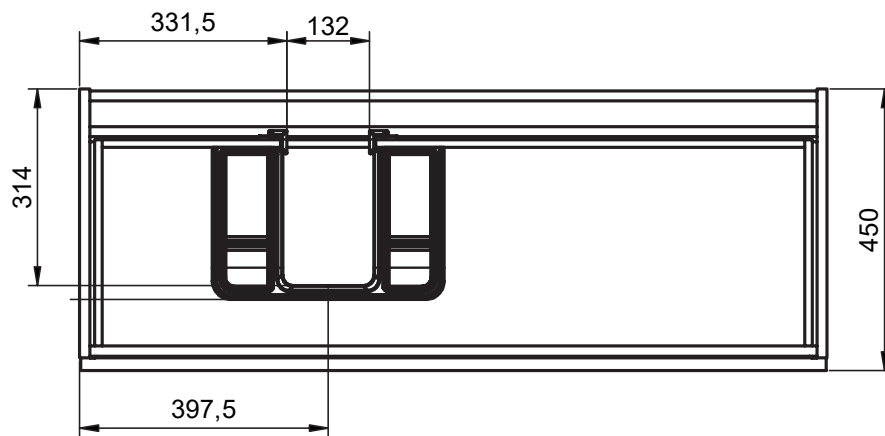

Reversible

Mueble 2 cajones / 2 drawers vanity - 60cm

Mueble 2 cajones / 2 drawers vanity - 80cm

Mueble 2 cajones / 2 drawers vanity - 100cm

Mueble 2 cajones / 2 drawers vanity - 100cm izq/L

Mueble 2 cajones / 2 drawers vanity · 100cm der/R

Mueble 2 cajones / 2 drawers vanity - 120cm

Mueble 2 cajones / 2 drawers vanity · 120 2s / twin

Mueble 2 cajones / 2 drawers vanity · 120cm der/R

Mueble 2 cajones / 2 drawers vanity - 120cm izq/L

Mueble 2 cajones a suelo / 2 drawers floorstanding · 60cm

Mueble 2 cajones a suelo / 2 drawers floorstanding · 80cm

Mueble 2 cajones a suelo / 2 drawers floorstanding · 100cm

Mueble 2 cajones a suelo / 2 drawers floorstanding- 100cm der/R

Mueble 2 cajones a suelo / 2 drawers floorstanding- 100cm izq/L