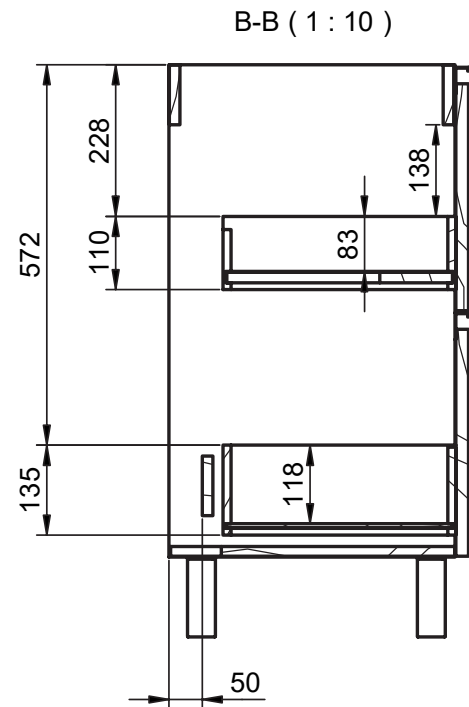

Reversible

Mueble 2 cajones / 2 drawers vanity - 60cm

Mueble 2 cajones / 2 drawers vanity - 80cm

Mueble 2 cajones / 2 drawers vanity - 100cm

Mueble 2 cajones / 2 drawers vanity - 100cm izq/L

Mueble 2 cajones / 2 drawers vanity · 100cm der/R

Mueble 2 cajones / 2 drawers vanity - 120cm

Mueble 2 cajones / 2 drawers vanity · 120 2s / twin

Mueble 2 cajones / 2 drawers vanity · 120cm der/R

Mueble 2 cajones / 2 drawers vanity - 120cm izq/L

Mueble 2 cajones a suelo / 2 drawers floorstanding · 60cm

Mueble 2 cajones a suelo / 2 drawers floorstanding · 80cm

Mueble 2 cajones a suelo / 2 drawers floorstanding · 100cm

Mueble 2 cajones a suelo / 2 drawers floorstanding- 100cm der/R

Mueble 2 cajones a suelo / 2 drawers floorstanding- 100cm izq/L

Mueble 3 cajones / 3 drawers floorstanding · 100cm izq/L

Column / Tall unit

B-B (1:10)

REVERSIBLE