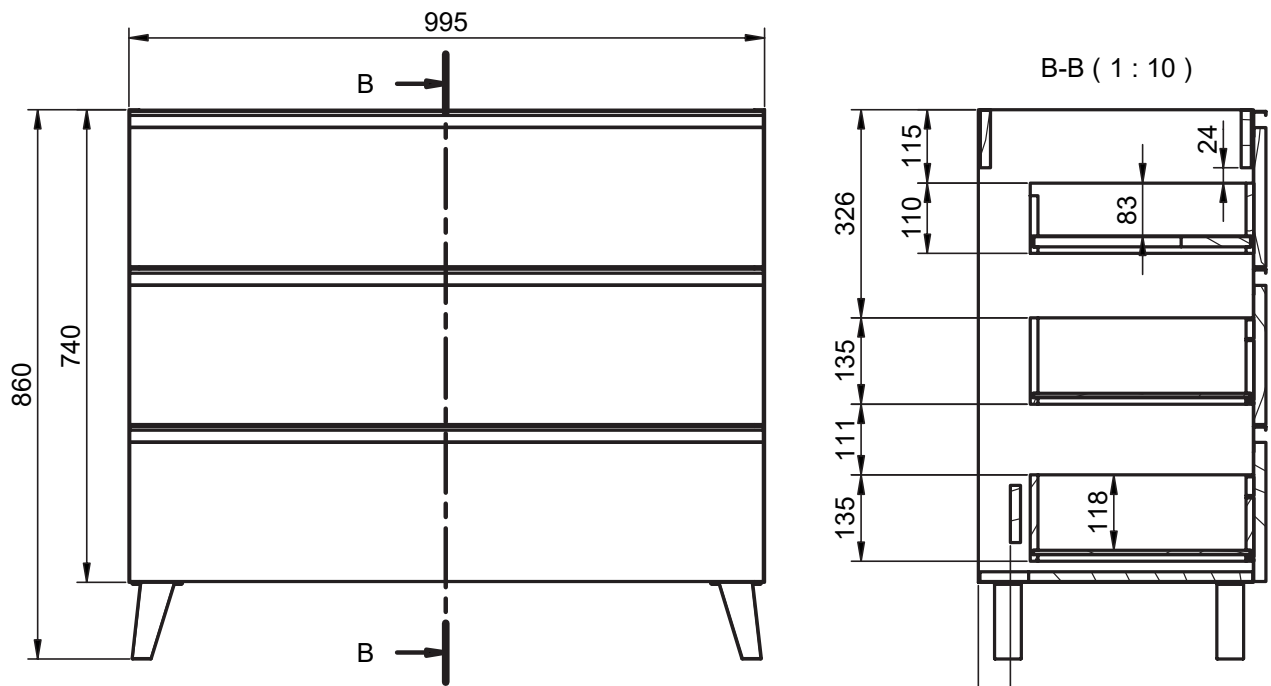

Mueble 2 cajones / 2 drawers vanity - 120cm

Mueble 2 cajones / 2 drawers vanity · 120 2s / twin

Mueble 2 cajones / 2 drawers vanity · 120cm der/R

Mueble 2 cajones / 2 drawers vanity - 120cm izq/L

Mueble 2 cajones a suelo / 2 drawers floorstanding · 60cm

Mueble 2 cajones a suelo / 2 drawers floorstanding · 80cm

Mueble 2 cajones a suelo / 2 drawers floorstanding · 100cm

Mueble 2 cajones a suelo / 2 drawers floorstanding- 100cm der/R

Mueble 2 cajones a suelo / 2 drawers floorstanding- 100cm izq/L

Mueble 3 cajones / 3 drawers floorstanding - 60cm

Mueble 3 cajones / 3 drawers floorstanding · 80cm

Mueble 3 cajones / 3 drawers floorstanding · 100cm

Mueble 3 cajones / 3 drawers floorstanding · 100cm der/R

Mueble 3 cajones / 3 drawers floorstanding · 100cm izq/L

Column / Tall unit

B-B (1:10)

REVERSIBLE