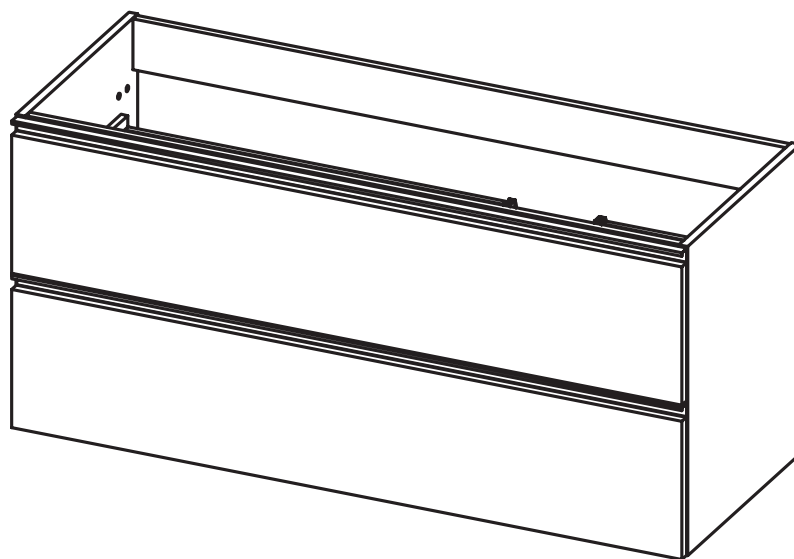

GRANADA
TECNICO/TECHNICAL

TECNICO GRANADA / GRANADA TECHNICAL

Costados / Sides:	Fabricado en tablero de partículas de 16mm / 16mm laminate particle board
Frentes / Fronts:	Fabricado en tablero de partículas de 19mm / 19mm laminate particle board
Acabado / Finish:	Lacado mate y laminado / Matt lacquered and laminate
Tiradores / Handles:	Perfil metálico acabado en pintura Epoxi / Metallic profile with Epoxi finish
Colgador / Hanger:	Scarpi 4 / Scarpi 4
Patas / Legs:	ABS

Reversible

Mueble 2 cajones / 2 drawers vanity - 60cm

Mueble 2 cajones / 2 drawers vanity - 80cm

Mueble 2 cajones / 2 drawers vanity - 100cm

Mueble 2 cajones / 2 drawers vanity - 100cm izq/L

Mueble 2 cajones / 2 drawers vanity · 100cm der/R

Mueble 2 cajones / 2 drawers vanity - 120cm

Mueble 2 cajones / 2 drawers vanity · 120 2s / twin

Mueble 2 cajones / 2 drawers vanity · 120cm der/R

Mueble 2 cajones / 2 drawers vanity - 120cm izq/L

Mueble 2 cajones a suelo / 2 drawers floorstanding · 60cm