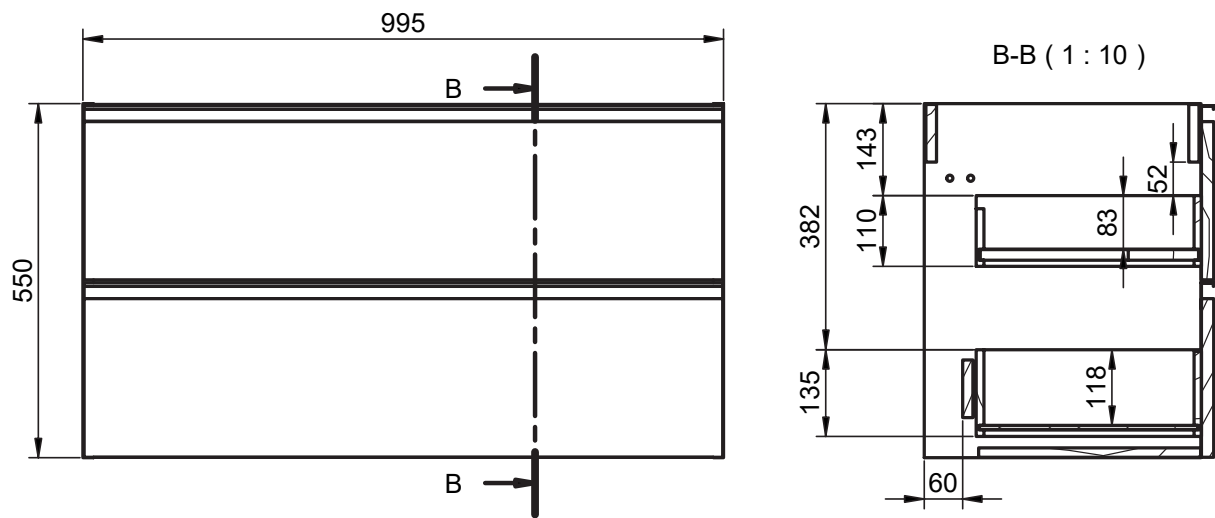

GRANADA
TECNICO/TECHNICAL

TECNICO GRANADA / GRANADA TECHNICAL

Costados / Sides:	Fabricado en tablero de partículas de 16mm / 16mm laminate particle board
Frentes / Fronts:	Fabricado en tablero de partículas de 19mm / 19mm laminate particle board
Acabado / Finish:	Lacado mate y laminado / Matt lacquered and laminate
Tiradores / Handles:	Perfil metálico acabado en pintura Epoxi / Metallic profile with Epoxi finish
Colgador / Hanger:	Scarpi 4 / Scarpi 4
Patas / Legs:	ABS

Reversible

Mueble 2 cajones / 2 drawers vanity - 60cm

Mueble 2 cajones / 2 drawers vanity - 80cm

Mueble 2 cajones / 2 drawers vanity - 100cm

Mueble 2 cajones / 2 drawers vanity - 100cm izq/L

Mueble 2 cajones / 2 drawers vanity · 100cm der/R

Mueble 2 cajones / 2 drawers vanity - 120cm

Mueble 2 cajones / 2 drawers vanity · 120 2s / twin

Mueble 2 cajones / 2 drawers vanity · 120cm der/R

Mueble 2 cajones / 2 drawers vanity - 120cm izq/L

Mueble 2 cajones a suelo / 2 drawers floorstanding · 60cm

Mueble 2 cajones a suelo / 2 drawers floorstanding · 80cm

Mueble 2 cajones a suelo / 2 drawers floorstanding · 100cm

Mueble 2 cajones a suelo / 2 drawers floorstanding- 100cm der/R

Mueble 2 cajones a suelo / 2 drawers floorstanding- 100cm izq/L