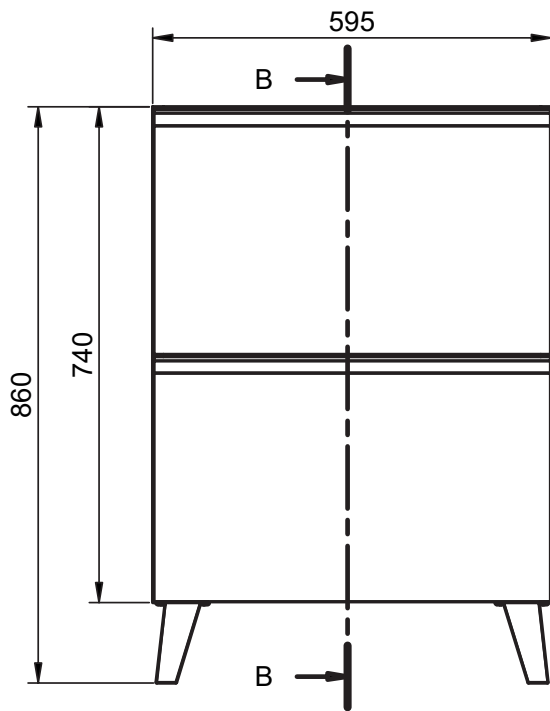

Reversible

Mueble 2 cajones / 2 drawers vanity - 60cm

Mueble 2 cajones / 2 drawers vanity - 80cm

Mueble 2 cajones / 2 drawers vanity - 100cm

Mueble 2 cajones / 2 drawers vanity - 100cm izq/L

Mueble 2 cajones / 2 drawers vanity · 100cm der/R

Mueble 2 cajones / 2 drawers vanity - 120cm

Mueble 2 cajones / 2 drawers vanity · 120 2s / twin

Mueble 2 cajones / 2 drawers vanity · 120cm der/R

Mueble 2 cajones / 2 drawers vanity - 120cm izq/L

Mueble 2 cajones a suelo / 2 drawers floorstanding · 60cm

Mueble 2 cajones a suelo / 2 drawers floorstanding · 80cm

Mueble 2 cajones a suelo / 2 drawers floorstanding · 100cm

Mueble 2 cajones a suelo / 2 drawers floorstanding- 100cm der/R

Mueble 2 cajones a suelo / 2 drawers floorstanding- 100cm izq/L

Mueble 3 cajones / 3 drawers floorstanding · 100cm izq/L

Column / Tall unit

B-B (1:10)

REVERSIBLE