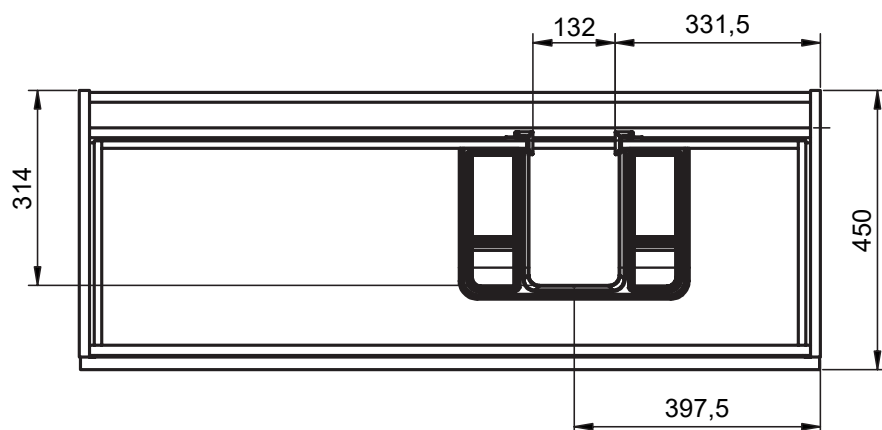

GRANADA
TECNICO/TECHNICAL

TECNICO GRANADA / GRANADA TECHNICAL

Costados / Sides:	Fabricado en tablero de partículas de 16mm / 16mm laminate particle board
Frentes / Fronts:	Fabricado en tablero de partículas de 19mm / 19mm laminate particle board
Acabado / Finish:	Lacado mate y laminado / Matt lacquered and laminate
Tiradores / Handles:	Perfil metálico acabado en pintura Epoxi / Metallic profile with Epoxi finish
Colgador / Hanger:	Scarpi 4 / Scarpi 4
Patas / Legs:	ABS

Reversible

Mueble 2 cajones / 2 drawers vanity - 60cm

Mueble 2 cajones / 2 drawers vanity - 80cm

Mueble 2 cajones / 2 drawers vanity - 100cm

Mueble 2 cajones / 2 drawers vanity - 100cm izq/L

Mueble 2 cajones / 2 drawers vanity · 100cm der/R

Mueble 2 cajones / 2 drawers vanity - 120cm

Mueble 2 cajones / 2 drawers vanity · 120 2s / twin

Mueble 2 cajones / 2 drawers vanity · 120cm der/R

Mueble 2 cajones / 2 drawers vanity - 120cm izq/L

Mueble 2 cajones a suelo / 2 drawers floorstanding · 60cm

Mueble 2 cajones a suelo / 2 drawers floorstanding · 80cm

Mueble 2 cajones a suelo / 2 drawers floorstanding · 100cm

Mueble 2 cajones a suelo / 2 drawers floorstanding- 100cm der/R

Mueble 2 cajones a suelo / 2 drawers floorstanding- 100cm izq/L