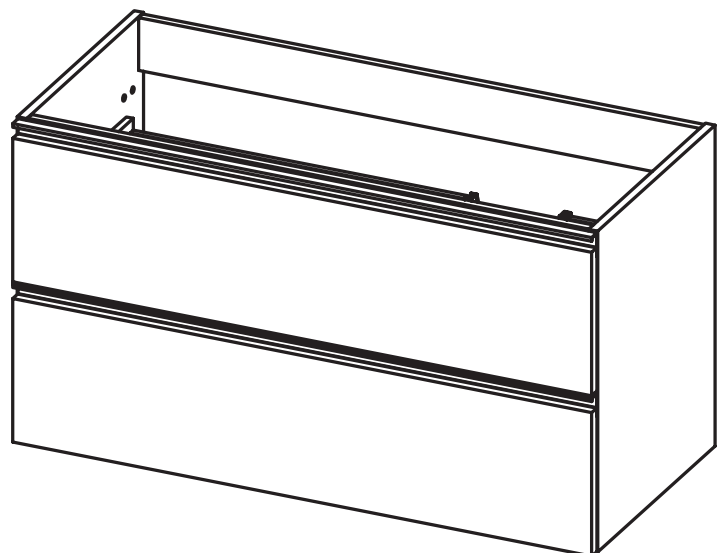

GRANADA
TECNICO/TECHNICAL

TECNICO GRANADA / GRANADA TECHNICAL

Costados / Sides:	Fabricado en tablero de partículas de 16mm / 16mm laminate particle board
Frentes / Fronts:	Fabricado en tablero de partículas de 19mm / 19mm laminate particle board
Acabado / Finish:	Lacado mate y laminado / Matt lacquered and laminate
Tiradores / Handles:	Perfil metálico acabado en pintura Epoxi / Metallic profile with Epoxi finish
Colgador / Hanger:	Scarpi 4 / Scarpi 4
Patas / Legs:	ABS

Reversible

Mueble 2 cajones / 2 drawers vanity - 60cm

Mueble 2 cajones / 2 drawers vanity - 80cm

Mueble 2 cajones / 2 drawers vanity - 100cm

Mueble 2 cajones / 2 drawers vanity - 100cm izq/L

Mueble 2 cajones / 2 drawers vanity · 100cm der/R

Mueble 2 cajones / 2 drawers vanity - 120cm

Mueble 2 cajones / 2 drawers vanity · 120 2s / twin

Mueble 2 cajones / 2 drawers vanity · 120cm der/R

Mueble 2 cajones / 2 drawers vanity - 120cm izq/L

Mueble 2 cajones a suelo / 2 drawers floorstanding · 60cm