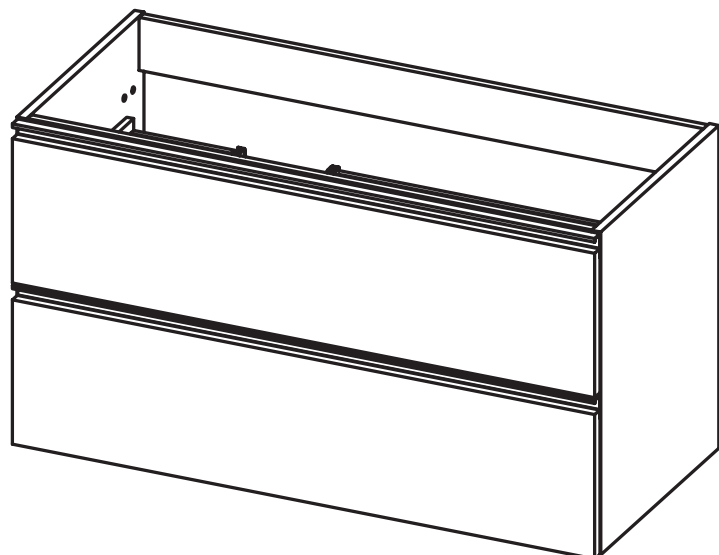

GRANADA
TECNICO/TECHNICAL

TECNICO GRANADA / GRANADA TECHNICAL

Costados / Sides:	Fabricado en tablero de partículas de 16mm / 16mm laminate particle board
Frentes / Fronts:	Fabricado en tablero de partículas de 19mm / 19mm laminate particle board
Acabado / Finish:	Lacado mate y laminado / Matt lacquered and laminate
Tiradores / Handles:	Perfil metálico acabado en pintura Epoxi / Metallic profile with Epoxi finish
Colgador / Hanger:	Scarpi 4 / Scarpi 4
Patas / Legs:	ABS

Reversible

Mueble 2 cajones / 2 drawers vanity - 60cm

Mueble 2 cajones / 2 drawers vanity - 80cm

Mueble 2 cajones / 2 drawers vanity - 100cm

Mueble 2 cajones / 2 drawers vanity - 100cm izq/L

Mueble 2 cajones / 2 drawers vanity · 100cm der/R

Mueble 2 cajones / 2 drawers vanity - 120cm

Mueble 2 cajones / 2 drawers vanity · 120 2s / twin

Mueble 2 cajones / 2 drawers vanity · 120cm der/R

Mueble 2 cajones / 2 drawers vanity - 120cm izq/L

Mueble 2 cajones a suelo / 2 drawers floorstanding · 60cm