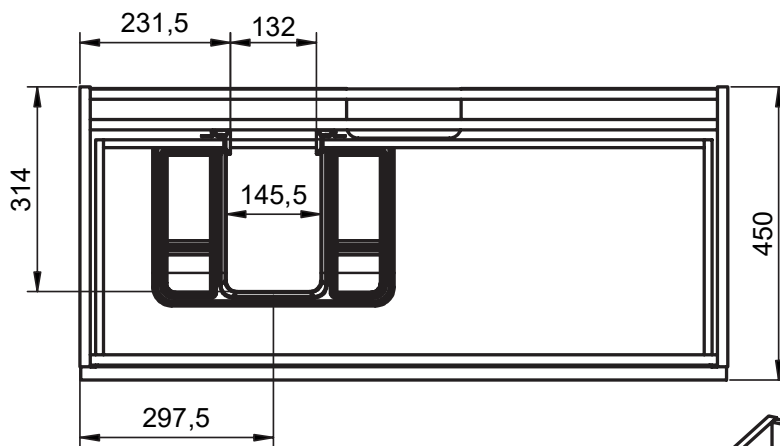

Mueble 2 cajones a suelo / 2 drawers floorstanding · 80cm

Mueble 2 cajones a suelo / 2 drawers floorstanding · 100cm

Mueble 2 cajones a suelo / 2 drawers floorstanding- 100cm der/R

Mueble 2 cajones a suelo / 2 drawers floorstanding- 100cm izq/L

Mueble 3 cajones / 3 drawers floorstanding - 60cm

Mueble 3 cajones / 3 drawers floorstanding · 80cm

Mueble 3 cajones / 3 drawers floorstanding · 100cm

Mueble 3 cajones / 3 drawers floorstanding · 100cm der/R

Mueble 3 cajones / 3 drawers floorstanding · 100cm izq/L

Column / Tall unit

B-B (1:10)

REVERSIBLE