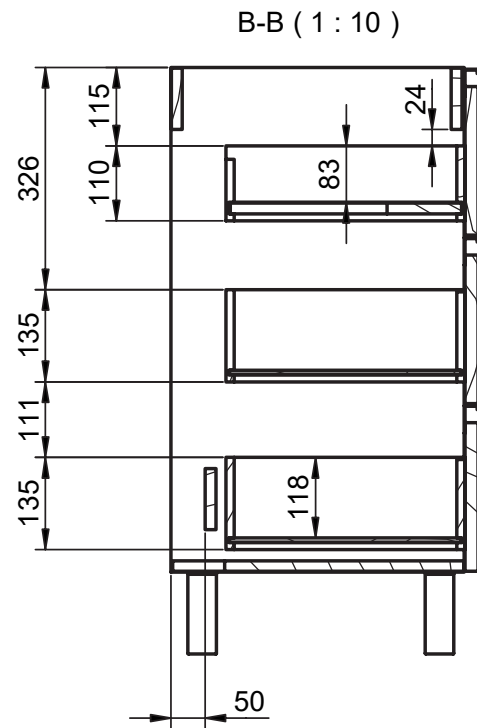

Mueble 3 cajones / 3 drawers floorstanding - 60cm