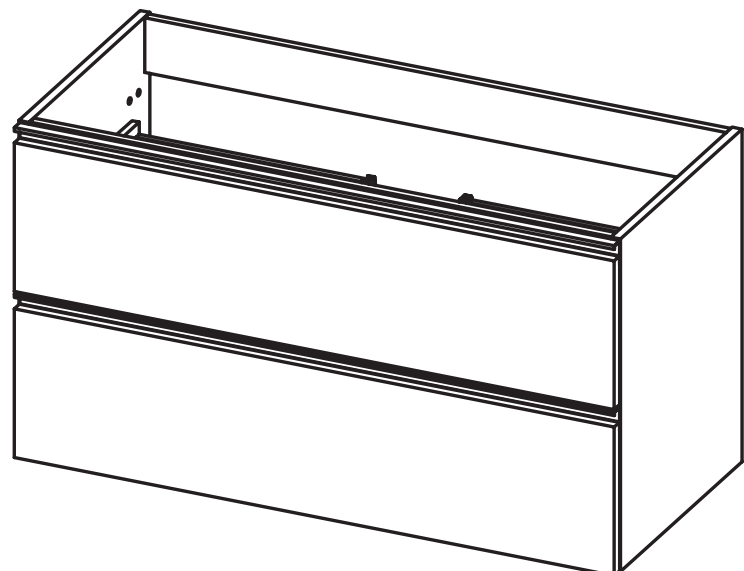

GRANADA
TECNICO/TECHNICAL

TECNICO GRANADA / GRANADA TECHNICAL

Costados / Sides:	Fabricado en tablero de partículas de 16mm / 16mm laminate particle board
Frentes / Fronts:	Fabricado en tablero de partículas de 19mm / 19mm laminate particle board
Acabado / Finish:	Lacado mate y laminado / Matt lacquered and laminate
Tiradores / Handles:	Perfil metálico acabado en pintura Epoxi / Metallic profile with Epoxi finish
Colgador / Hanger:	Scarpi 4 / Scarpi 4
Patas / Legs:	ABS

Reversible

Mueble 2 cajones / 2 drawers vanity - 60cm

Mueble 2 cajones / 2 drawers vanity - 80cm

Mueble 2 cajones / 2 drawers vanity - 100cm

Mueble 2 cajones / 2 drawers vanity - 100cm izq/L

Mueble 2 cajones / 2 drawers vanity · 100cm der/R

Mueble 2 cajones / 2 drawers vanity - 120cm

Mueble 2 cajones / 2 drawers vanity · 120 2s / twin

Mueble 2 cajones / 2 drawers vanity · 120cm der/R

Mueble 2 cajones / 2 drawers vanity - 120cm izq/L

Mueble 2 cajones a suelo / 2 drawers floorstanding · 60cm