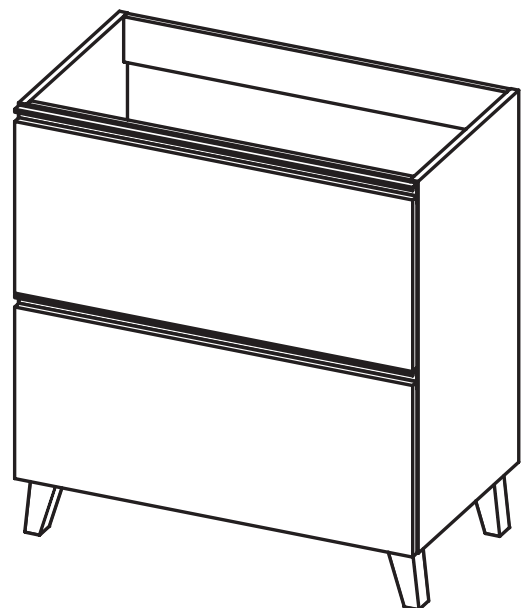

Reversible

Mueble 2 cajones / 2 drawers vanity - 60cm

Mueble 2 cajones / 2 drawers vanity - 80cm

Mueble 2 cajones / 2 drawers vanity - 100cm

Mueble 2 cajones / 2 drawers vanity - 100cm izq/L

Mueble 2 cajones / 2 drawers vanity · 100cm der/R

Mueble 2 cajones / 2 drawers vanity - 120cm

Mueble 2 cajones / 2 drawers vanity · 120 2s / twin

Mueble 2 cajones / 2 drawers vanity · 120cm der/R

Mueble 2 cajones / 2 drawers vanity - 120cm izq/L

Mueble 2 cajones a suelo / 2 drawers floorstanding · 60cm

Mueble 2 cajones a suelo / 2 drawers floorstanding · 80cm

Mueble 2 cajones a suelo / 2 drawers floorstanding · 100cm

Mueble 2 cajones a suelo / 2 drawers floorstanding- 100cm der/R

Mueble 2 cajones a suelo / 2 drawers floorstanding- 100cm izq/L

Mueble 3 cajones / 3 drawers floorstanding · 100cm izq/L

Column / Tall unit

B-B (1:10)

REVERSIBLE