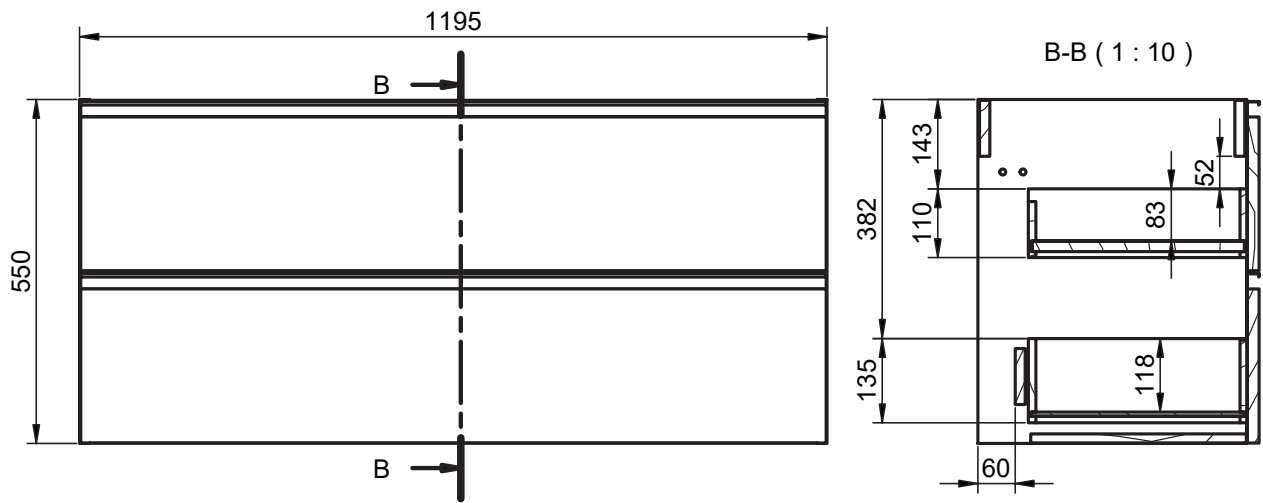

Reversible

Mueble 2 cajones / 2 drawers vanity - 60cm

Mueble 2 cajones / 2 drawers vanity - 80cm

Mueble 2 cajones / 2 drawers vanity - 100cm

Mueble 2 cajones / 2 drawers vanity - 100cm izq/L

Mueble 2 cajones / 2 drawers vanity · 100cm der/R

Mueble 2 cajones / 2 drawers vanity - 120cm

Mueble 2 cajones / 2 drawers vanity · 120 2s / twin

Mueble 2 cajones / 2 drawers vanity · 120cm der/R

Mueble 2 cajones / 2 drawers vanity - 120cm izq/L

Mueble 2 cajones a suelo / 2 drawers floorstanding · 60cm

Mueble 2 cajones a suelo / 2 drawers floorstanding · 80cm

Mueble 2 cajones a suelo / 2 drawers floorstanding · 100cm

Mueble 2 cajones a suelo / 2 drawers floorstanding- 100cm der/R

Mueble 2 cajones a suelo / 2 drawers floorstanding- 100cm izq/L