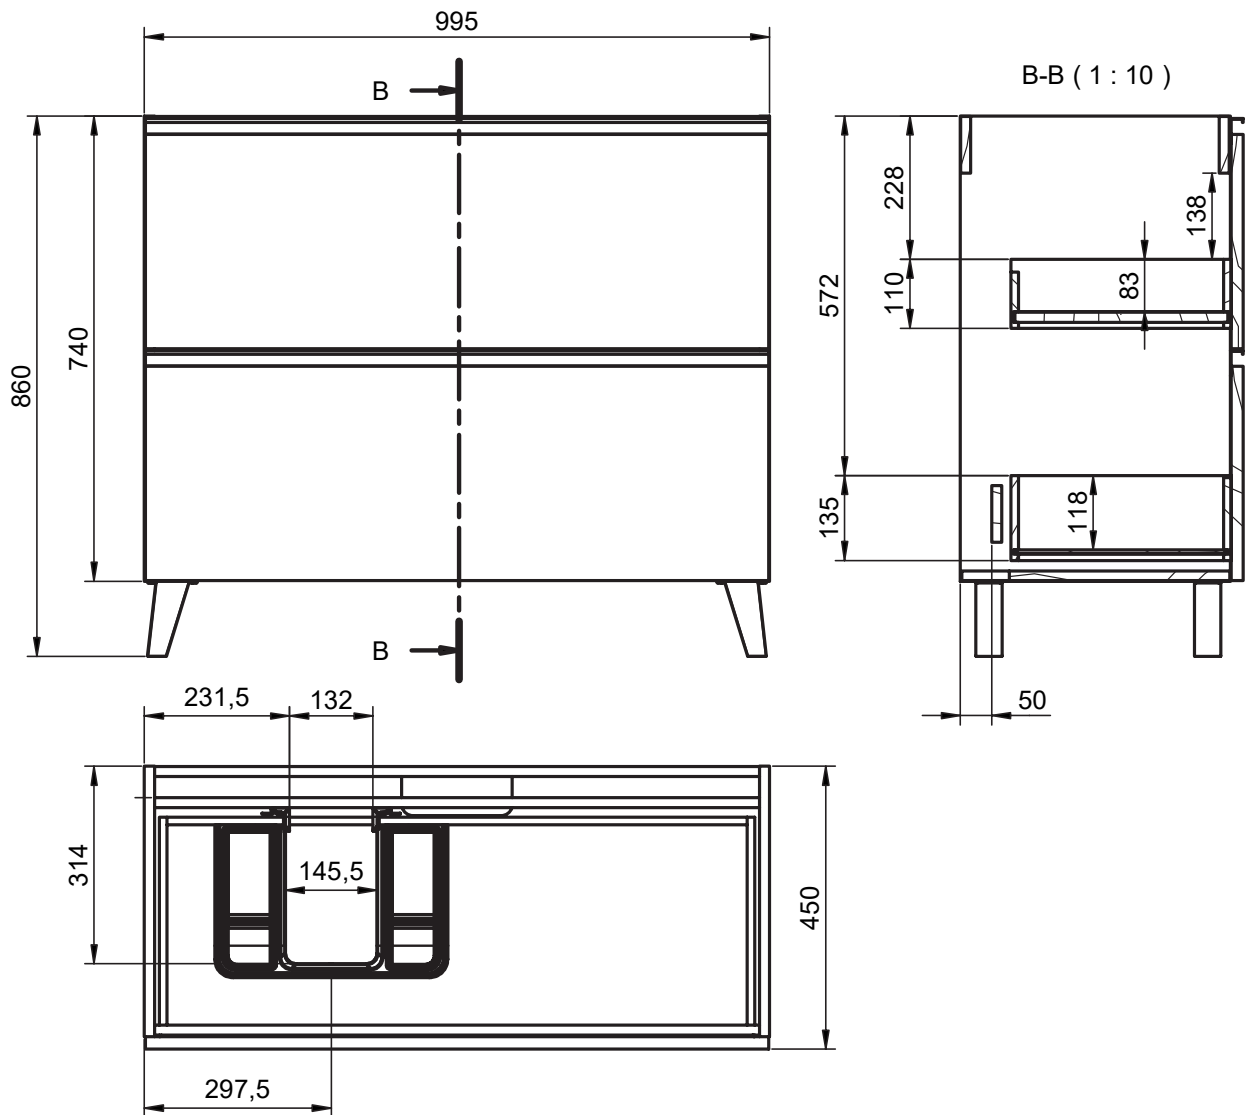

Mueble 2 cajones / 2 drawers vanity - 120cm

Mueble 2 cajones / 2 drawers vanity · 120 2s / twin

Mueble 2 cajones / 2 drawers vanity · 120cm der/R

Mueble 2 cajones / 2 drawers vanity - 120cm izq/L

Mueble 2 cajones a suelo / 2 drawers floorstanding · 60cm

Mueble 2 cajones a suelo / 2 drawers floorstanding · 80cm

Mueble 2 cajones a suelo / 2 drawers floorstanding · 100cm

Mueble 2 cajones a suelo / 2 drawers floorstanding- 100cm der/R

Mueble 2 cajones a suelo / 2 drawers floorstanding- 100cm izq/L

Mueble 3 cajones / 3 drawers floorstanding - 60cm

Mueble 3 cajones / 3 drawers floorstanding · 80cm

Mueble 3 cajones / 3 drawers floorstanding · 100cm

Mueble 3 cajones / 3 drawers floorstanding · 100cm der/R

Mueble 3 cajones / 3 drawers floorstanding · 100cm izq/L

Column / Tall unit

B-B (1:10)

REVERSIBLE