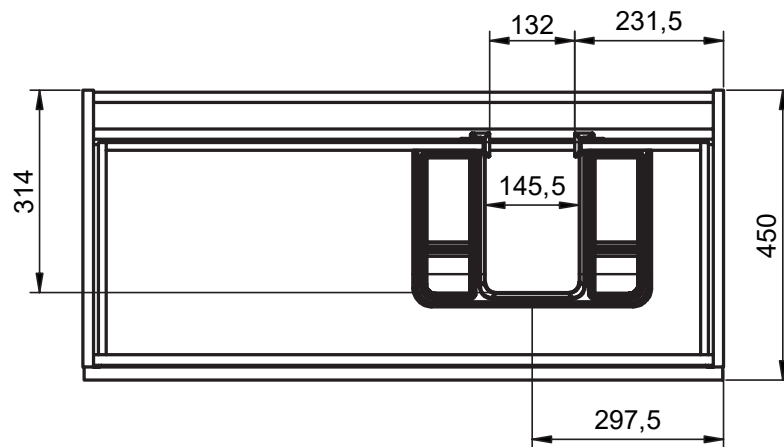

GRANADA
TECNICO/TECHNICAL

TECNICO GRANADA / GRANADA TECHNICAL

Costados / Sides:	Fabricado en tablero de partículas de 16mm / 16mm laminate particle board
Frentes / Fronts:	Fabricado en tablero de partículas de 19mm / 19mm laminate particle board
Acabado / Finish:	Lacado mate y laminado / Matt lacquered and laminate
Tiradores / Handles:	Perfil metálico acabado en pintura Epoxi / Metallic profile with Epoxi finish
Colgador / Hanger:	Scarpi 4 / Scarpi 4
Patas / Legs:	ABS

Reversible

Mueble 2 cajones / 2 drawers vanity - 60cm

Mueble 2 cajones / 2 drawers vanity - 80cm

Mueble 2 cajones / 2 drawers vanity - 100cm

Mueble 2 cajones / 2 drawers vanity - 100cm izq/L

Mueble 2 cajones / 2 drawers vanity · 100cm der/R

Mueble 2 cajones / 2 drawers vanity - 120cm

Mueble 2 cajones / 2 drawers vanity · 120 2s / twin

Mueble 2 cajones / 2 drawers vanity · 120cm der/R

Mueble 2 cajones / 2 drawers vanity - 120cm izq/L

Mueble 2 cajones a suelo / 2 drawers floorstanding · 60cm

Mueble 3 cajones / 3 drawers floorstanding · 100cm izq/L

Column / Tall unit

B-B (1:10)

REVERSIBLE