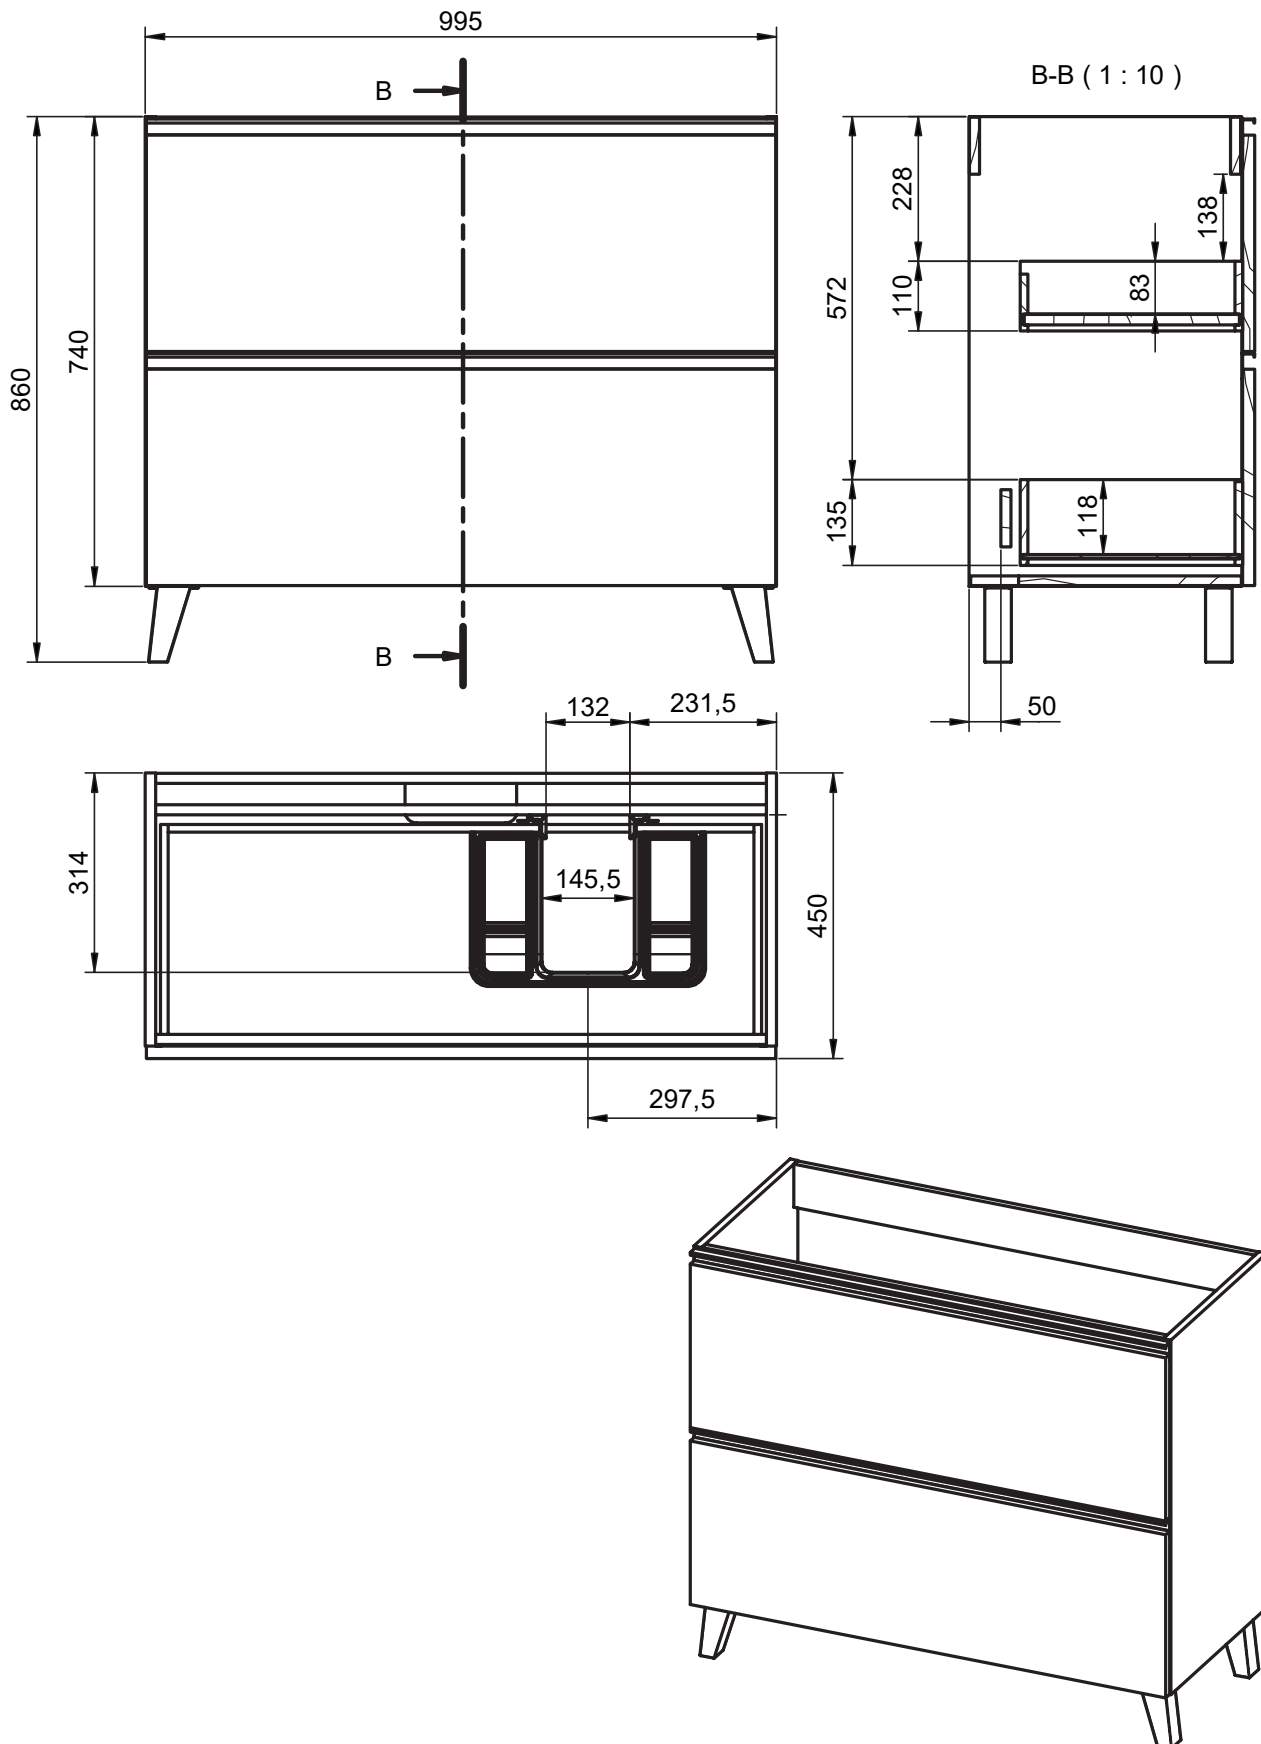

Reversible

Mueble 2 cajones / 2 drawers vanity - 60cm

Mueble 2 cajones / 2 drawers vanity - 80cm

Mueble 2 cajones / 2 drawers vanity - 100cm

Mueble 2 cajones / 2 drawers vanity - 100cm izq/L

Mueble 2 cajones / 2 drawers vanity · 100cm der/R

Mueble 2 cajones / 2 drawers vanity - 120cm

Mueble 2 cajones / 2 drawers vanity · 120 2s / twin

Mueble 2 cajones / 2 drawers vanity · 120cm der/R

Mueble 2 cajones / 2 drawers vanity - 120cm izq/L

Mueble 2 cajones a suelo / 2 drawers floorstanding · 60cm

Mueble 2 cajones a suelo / 2 drawers floorstanding · 80cm

Mueble 2 cajones a suelo / 2 drawers floorstanding · 100cm

Mueble 2 cajones a suelo / 2 drawers floorstanding- 100cm der/R

Mueble 2 cajones a suelo / 2 drawers floorstanding- 100cm izq/L

Mueble 3 cajones / 3 drawers floorstanding · 100cm izq/L

Column / Tall unit

B-B (1:10)

REVERSIBLE