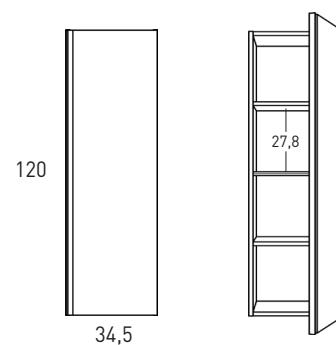

ACABADOS GRANADA / GRANADA FINISHES

Lacado mate / matt lacquered:

Laminados / laminates:

Tiradores / handles:

Muebles / Vanity

Fondo/Depth 45cm

Auxiliares / Tall unit

Fondo/Depth 27cm

Reversible

Mueble 2 cajones / 2 drawers vanity - 60cm

Mueble 2 cajones / 2 drawers vanity - 80cm

Mueble 2 cajones / 2 drawers vanity - 100cm

Mueble 2 cajones / 2 drawers vanity - 100cm izq/L

Mueble 2 cajones / 2 drawers vanity · 100cm der/R

Mueble 2 cajones / 2 drawers vanity - 120cm

Mueble 2 cajones / 2 drawers vanity · 120 2s / twin

Mueble 2 cajones / 2 drawers vanity · 120cm der/R

Mueble 2 cajones / 2 drawers vanity - 120cm izq/L

Mueble 2 cajones a suelo / 2 drawers floorstanding · 60cm

Mueble 3 cajones / 3 drawers floorstanding · 100cm izq/L

Column / Tall unit

B-B (1:10)

REVERSIBLE