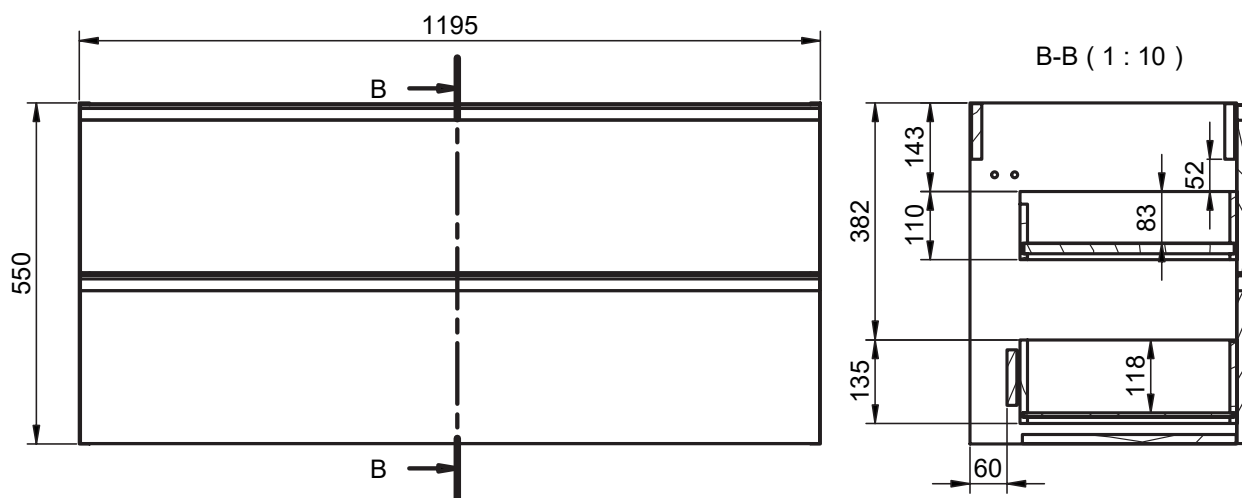

Reversible

Mueble 2 cajones / 2 drawers vanity - 60cm

Mueble 2 cajones / 2 drawers vanity - 80cm

Mueble 2 cajones / 2 drawers vanity - 100cm

Mueble 2 cajones / 2 drawers vanity - 100cm izq/L

Mueble 2 cajones / 2 drawers vanity · 100cm der/R

Mueble 2 cajones / 2 drawers vanity - 120cm

Mueble 2 cajones / 2 drawers vanity · 120 2s / twin

Mueble 2 cajones / 2 drawers vanity · 120cm der/R

Mueble 2 cajones / 2 drawers vanity - 120cm izq/L

Mueble 2 cajones a suelo / 2 drawers floorstanding · 60cm

Mueble 2 cajones a suelo / 2 drawers floorstanding · 80cm

Mueble 2 cajones a suelo / 2 drawers floorstanding · 100cm

Mueble 2 cajones a suelo / 2 drawers floorstanding- 100cm der/R

Mueble 2 cajones a suelo / 2 drawers floorstanding- 100cm izq/L