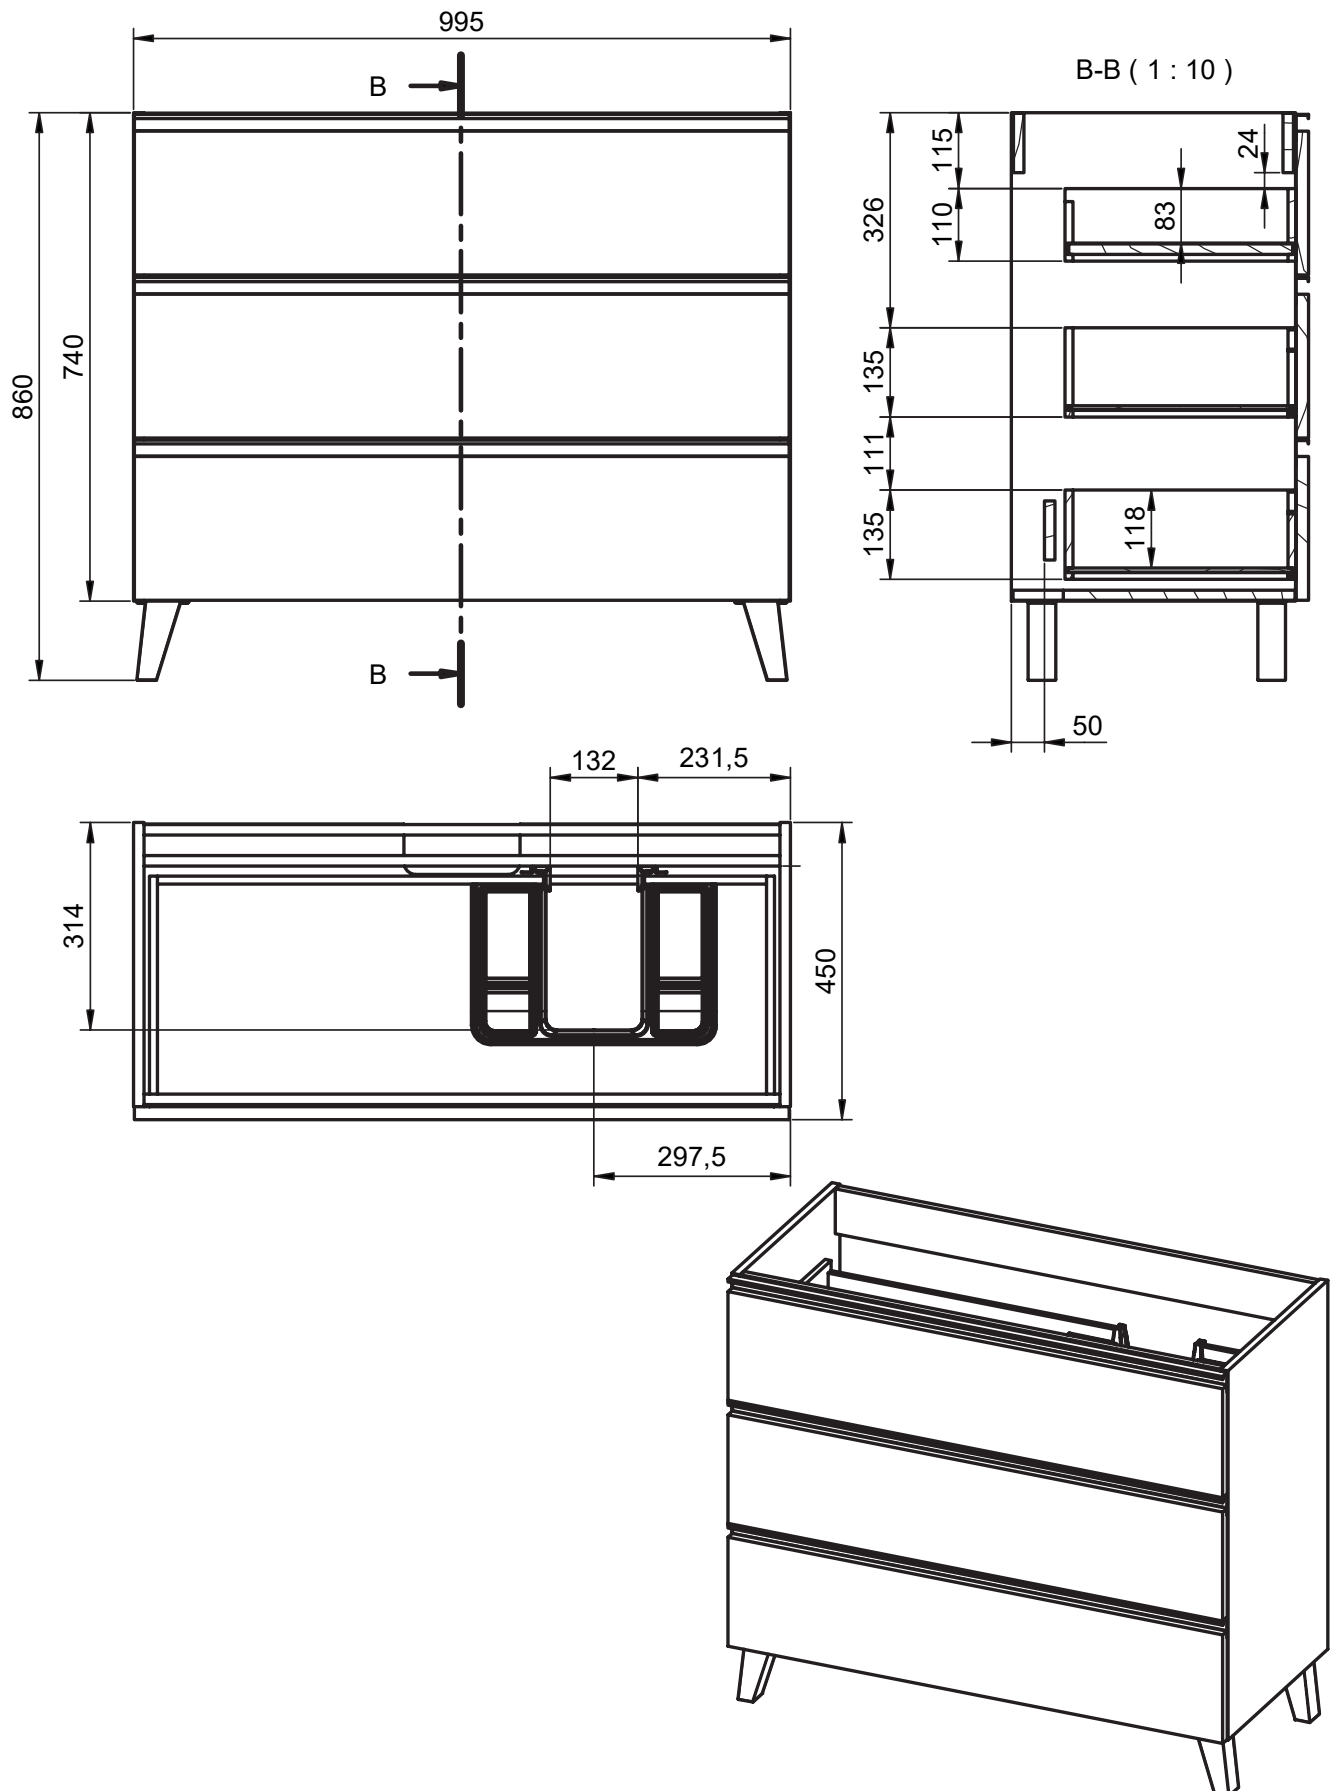

Mueble 2 cajones / 2 drawers vanity - 120cm

Mueble 2 cajones / 2 drawers vanity · 120 2s / twin

Mueble 2 cajones / 2 drawers vanity · 120cm der/R

Mueble 2 cajones / 2 drawers vanity - 120cm izq/L

Mueble 2 cajones a suelo / 2 drawers floorstanding · 60cm

Mueble 2 cajones a suelo / 2 drawers floorstanding · 80cm

Mueble 2 cajones a suelo / 2 drawers floorstanding · 100cm

Mueble 2 cajones a suelo / 2 drawers floorstanding- 100cm der/R

Mueble 2 cajones a suelo / 2 drawers floorstanding- 100cm izq/L

Mueble 3 cajones / 3 drawers floorstanding - 60cm

Mueble 3 cajones / 3 drawers floorstanding · 80cm

Mueble 3 cajones / 3 drawers floorstanding · 100cm

Mueble 3 cajones / 3 drawers floorstanding · 100cm der/R

Mueble 3 cajones / 3 drawers floorstanding · 100cm izq/L

Column / Tall unit

B-B (1:10)

REVERSIBLE