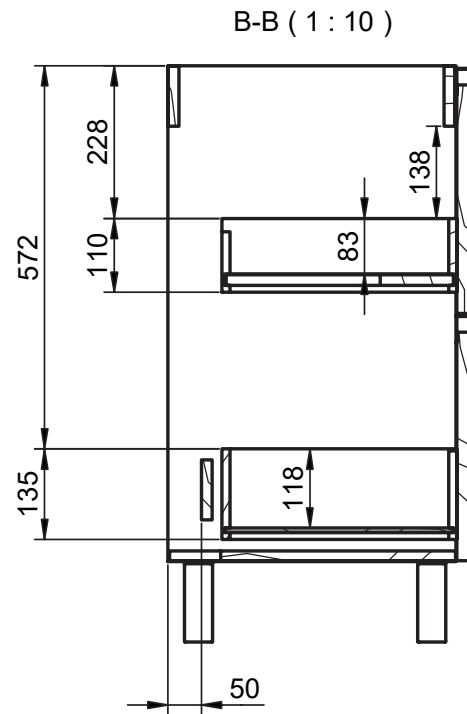

Reversible

Mueble 2 cajones / 2 drawers vanity - 60cm

Mueble 2 cajones / 2 drawers vanity - 80cm

Mueble 2 cajones / 2 drawers vanity - 100cm

Mueble 2 cajones / 2 drawers vanity - 100cm izq/L

Mueble 2 cajones / 2 drawers vanity · 100cm der/R

Mueble 2 cajones / 2 drawers vanity - 120cm

Mueble 2 cajones / 2 drawers vanity · 120 2s / twin

Mueble 2 cajones / 2 drawers vanity · 120cm der/R

Mueble 2 cajones / 2 drawers vanity - 120cm izq/L

Mueble 2 cajones a suelo / 2 drawers floorstanding · 60cm

Mueble 2 cajones a suelo / 2 drawers floorstanding · 80cm

Mueble 2 cajones a suelo / 2 drawers floorstanding · 100cm

Mueble 2 cajones a suelo / 2 drawers floorstanding- 100cm der/R

Mueble 2 cajones a suelo / 2 drawers floorstanding- 100cm izq/L

Mueble 3 cajones / 3 drawers floorstanding · 100cm izq/L

Column / Tall unit

B-B (1:10)

REVERSIBLE