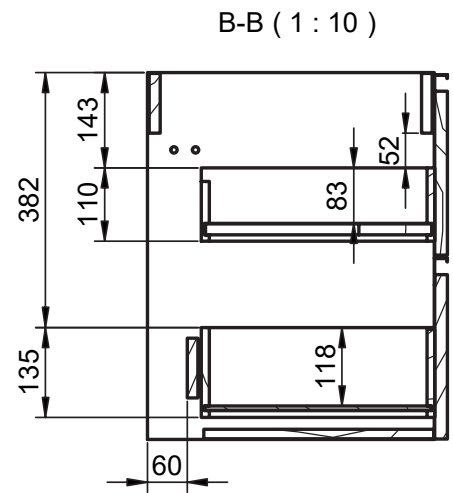

Reversible

Mueble 2 cajones / 2 drawers vanity - 60cm

Mueble 2 cajones / 2 drawers vanity - 80cm

Mueble 2 cajones / 2 drawers vanity - 100cm

Mueble 2 cajones / 2 drawers vanity - 100cm izq/L

Mueble 2 cajones / 2 drawers vanity · 100cm der/R

Mueble 2 cajones / 2 drawers vanity - 120cm

Mueble 2 cajones / 2 drawers vanity · 120 2s / twin

Mueble 2 cajones / 2 drawers vanity · 120cm der/R

Mueble 2 cajones / 2 drawers vanity - 120cm izq/L

Mueble 2 cajones a suelo / 2 drawers floorstanding · 60cm

Mueble 2 cajones a suelo / 2 drawers floorstanding · 80cm

Mueble 2 cajones a suelo / 2 drawers floorstanding · 100cm

Mueble 2 cajones a suelo / 2 drawers floorstanding- 100cm der/R

Mueble 2 cajones a suelo / 2 drawers floorstanding- 100cm izq/L

Mueble 3 cajones / 3 drawers floorstanding · 100cm izq/L

Column / Tall unit

B-B (1:10)

REVERSIBLE