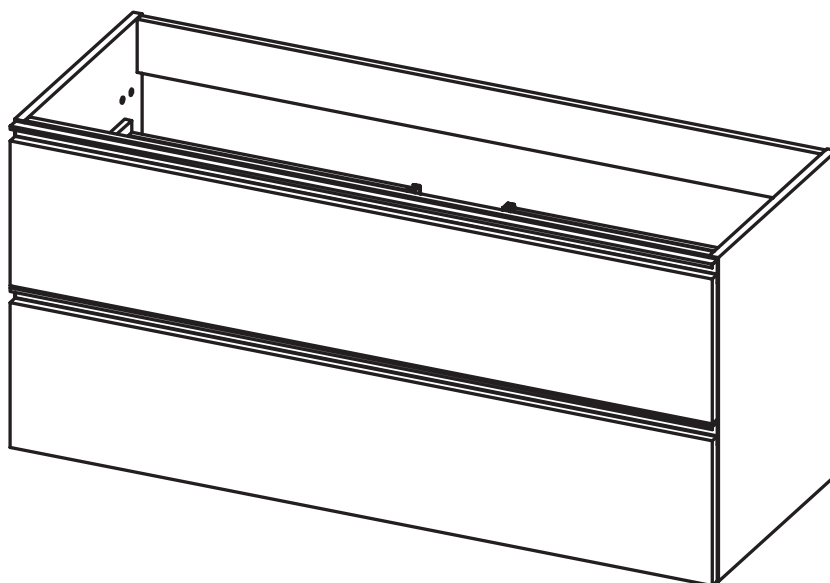

GRANADA
TECNICO/TECHNICAL

TECNICO GRANADA / GRANADA TECHNICAL

Costados / Sides:	Fabricado en tablero de partículas de 16mm / 16mm laminate particle board
Frentes / Fronts:	Fabricado en tablero de partículas de 19mm / 19mm laminate particle board
Acabado / Finish:	Lacado mate y laminado / Matt lacquered and laminate
Tiradores / Handles:	Perfil metálico acabado en pintura Epoxi / Metallic profile with Epoxi finish
Colgador / Hanger:	Scarpi 4 / Scarpi 4
Patas / Legs:	ABS

Reversible

Mueble 2 cajones / 2 drawers vanity - 60cm

Mueble 2 cajones / 2 drawers vanity - 80cm

Mueble 2 cajones / 2 drawers vanity - 100cm

Mueble 2 cajones / 2 drawers vanity - 100cm izq/L

Mueble 2 cajones / 2 drawers vanity · 100cm der/R

Mueble 2 cajones / 2 drawers vanity - 120cm

Mueble 2 cajones / 2 drawers vanity · 120 2s / twin

Mueble 2 cajones / 2 drawers vanity · 120cm der/R

Mueble 2 cajones / 2 drawers vanity - 120cm izq/L

Mueble 2 cajones a suelo / 2 drawers floorstanding · 60cm

Mueble 3 cajones / 3 drawers floorstanding · 100cm izq/L

Column / Tall unit

B-B (1:10)

REVERSIBLE