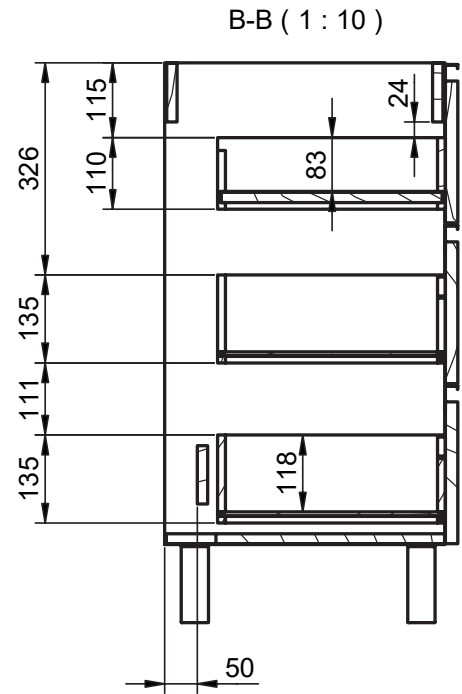

Mueble 2 cajones / 2 drawers vanity - 120cm

Mueble 2 cajones / 2 drawers vanity · 120 2s / twin

Mueble 2 cajones / 2 drawers vanity · 120cm der/R

Mueble 2 cajones / 2 drawers vanity - 120cm izq/L

Mueble 2 cajones a suelo / 2 drawers floorstanding · 60cm

Mueble 2 cajones a suelo / 2 drawers floorstanding · 80cm

Mueble 2 cajones a suelo / 2 drawers floorstanding · 100cm

Mueble 2 cajones a suelo / 2 drawers floorstanding- 100cm der/R

Mueble 2 cajones a suelo / 2 drawers floorstanding- 100cm izq/L

Mueble 3 cajones / 3 drawers floorstanding - 60cm

Mueble 3 cajones / 3 drawers floorstanding · 80cm

Mueble 3 cajones / 3 drawers floorstanding · 100cm

Mueble 3 cajones / 3 drawers floorstanding · 100cm der/R

Mueble 3 cajones / 3 drawers floorstanding · 100cm izq/L

Column / Tall unit

B-B (1:10)

REVERSIBLE