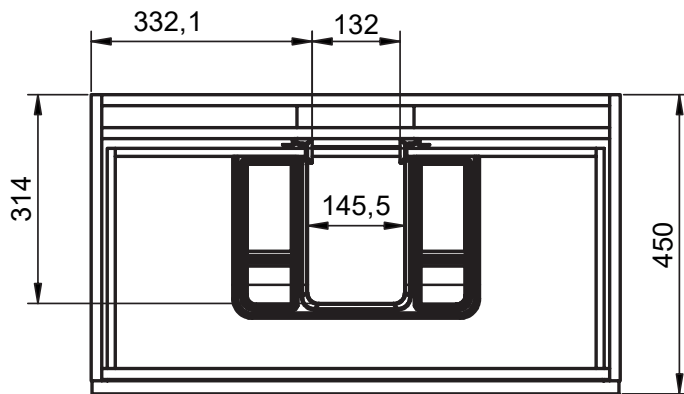

Reversible

Mueble 2 cajones / 2 drawers vanity - 60cm

Mueble 2 cajones / 2 drawers vanity - 80cm

Mueble 2 cajones / 2 drawers vanity - 100cm

Mueble 2 cajones / 2 drawers vanity - 100cm izq/L

Mueble 2 cajones / 2 drawers vanity · 100cm der/R

Mueble 2 cajones / 2 drawers vanity - 120cm

Mueble 2 cajones / 2 drawers vanity · 120 2s / twin

Mueble 2 cajones / 2 drawers vanity · 120cm der/R

Mueble 2 cajones / 2 drawers vanity - 120cm izq/L

Mueble 2 cajones a suelo / 2 drawers floorstanding · 60cm

Mueble 2 cajones a suelo / 2 drawers floorstanding · 80cm

Mueble 2 cajones a suelo / 2 drawers floorstanding · 100cm

Mueble 2 cajones a suelo / 2 drawers floorstanding- 100cm der/R

Mueble 2 cajones a suelo / 2 drawers floorstanding- 100cm izq/L

Mueble 3 cajones / 3 drawers floorstanding · 100cm izq/L

Column / Tall unit

B-B (1:10)

REVERSIBLE