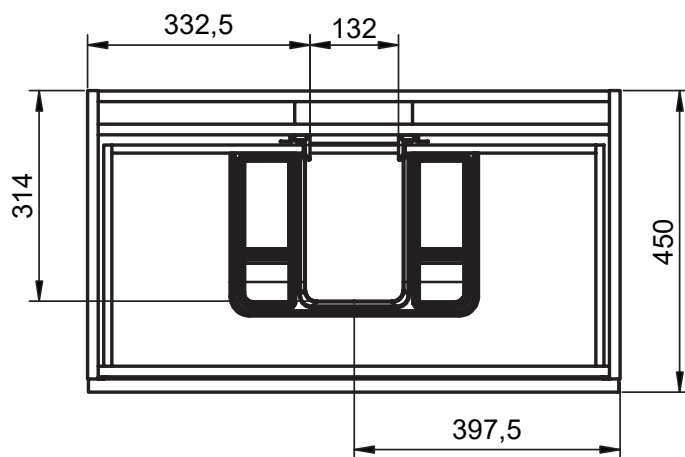

Mueble 3 cajones / 3 drawers floorstanding · 80cm