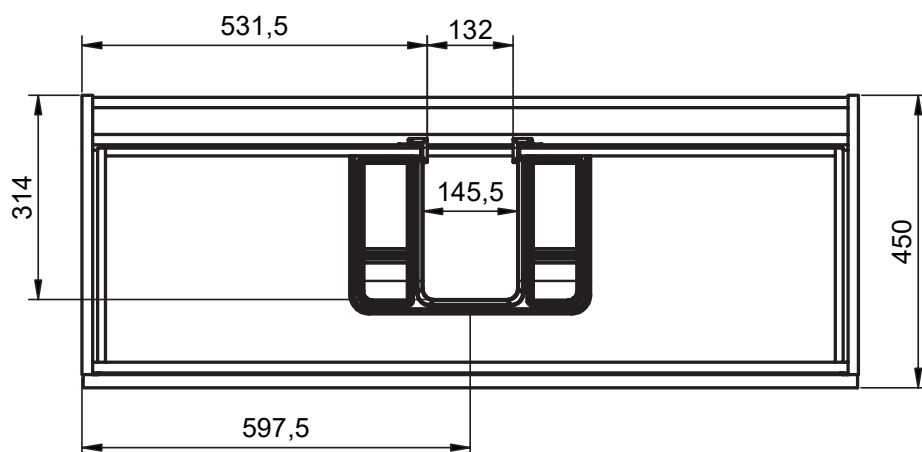

Reversible

Mueble 2 cajones / 2 drawers vanity - 60cm

Mueble 2 cajones / 2 drawers vanity - 80cm

Mueble 2 cajones / 2 drawers vanity - 100cm

Mueble 2 cajones / 2 drawers vanity - 100cm izq/L

Mueble 2 cajones / 2 drawers vanity · 100cm der/R

Mueble 2 cajones / 2 drawers vanity - 120cm

Mueble 2 cajones / 2 drawers vanity · 120 2s / twin

Mueble 2 cajones / 2 drawers vanity · 120cm der/R

Mueble 2 cajones / 2 drawers vanity - 120cm izq/L

Mueble 2 cajones a suelo / 2 drawers floorstanding · 60cm

Mueble 2 cajones a suelo / 2 drawers floorstanding · 80cm

Mueble 2 cajones a suelo / 2 drawers floorstanding · 100cm

Mueble 2 cajones a suelo / 2 drawers floorstanding- 100cm der/R

Mueble 2 cajones a suelo / 2 drawers floorstanding- 100cm izq/L

Mueble 3 cajones / 3 drawers floorstanding · 100cm izq/L

Column / Tall unit

B-B (1:10)

REVERSIBLE