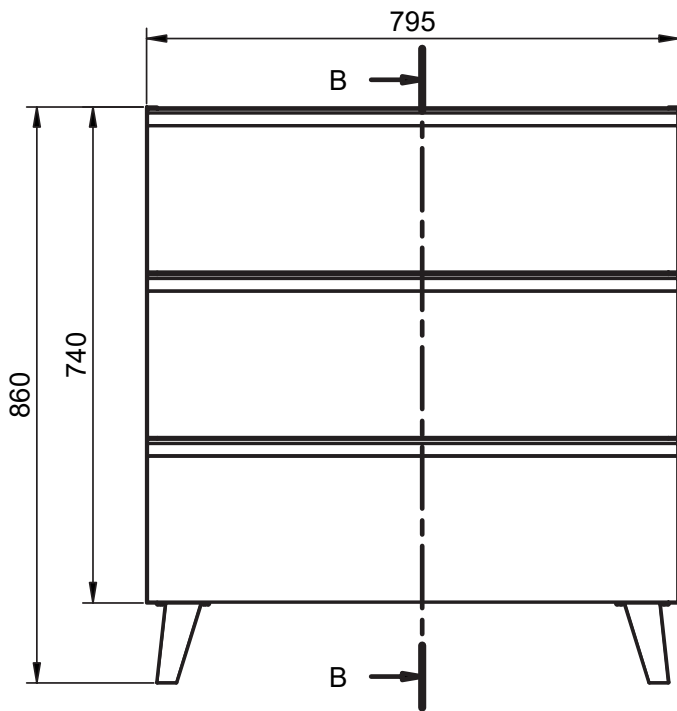

Mueble 2 cajones / 2 drawers vanity - 120cm

Mueble 2 cajones / 2 drawers vanity · 120 2s / twin

Mueble 2 cajones / 2 drawers vanity · 120cm der/R

Mueble 2 cajones / 2 drawers vanity - 120cm izq/L

Mueble 2 cajones a suelo / 2 drawers floorstanding · 60cm

Mueble 2 cajones a suelo / 2 drawers floorstanding · 80cm

Mueble 2 cajones a suelo / 2 drawers floorstanding · 100cm

Mueble 2 cajones a suelo / 2 drawers floorstanding- 100cm der/R

Mueble 2 cajones a suelo / 2 drawers floorstanding- 100cm izq/L

Mueble 3 cajones / 3 drawers floorstanding - 60cm

Mueble 3 cajones / 3 drawers floorstanding · 80cm

Mueble 3 cajones / 3 drawers floorstanding · 100cm

Mueble 3 cajones / 3 drawers floorstanding · 100cm der/R

Mueble 3 cajones / 3 drawers floorstanding · 100cm izq/L

Column / Tall unit

B-B (1:10)

REVERSIBLE