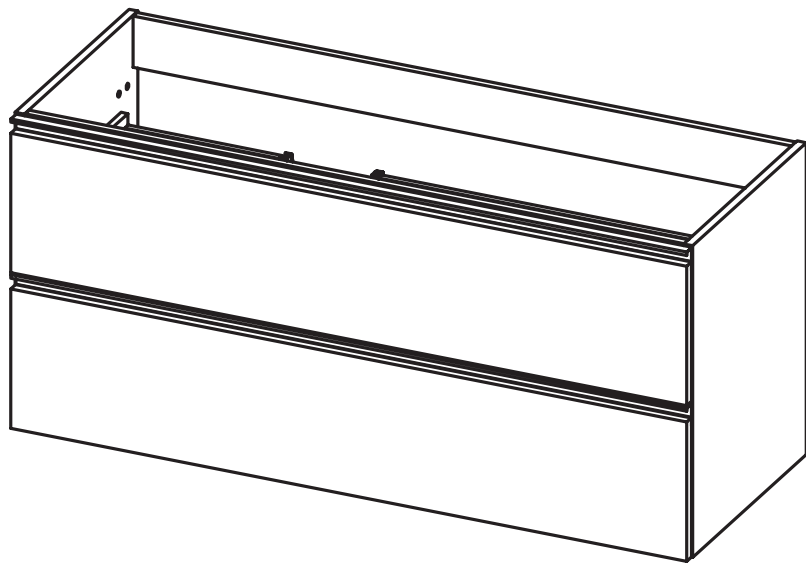

Reversible

Mueble 2 cajones / 2 drawers vanity - 60cm

Mueble 2 cajones / 2 drawers vanity - 80cm

Mueble 2 cajones / 2 drawers vanity - 100cm

Mueble 2 cajones / 2 drawers vanity - 100cm izq/L

Mueble 2 cajones / 2 drawers vanity · 100cm der/R

Mueble 2 cajones / 2 drawers vanity - 120cm

Mueble 2 cajones / 2 drawers vanity · 120 2s / twin

Mueble 2 cajones / 2 drawers vanity · 120cm der/R

Mueble 2 cajones / 2 drawers vanity - 120cm izq/L

Mueble 2 cajones a suelo / 2 drawers floorstanding · 60cm

Mueble 2 cajones a suelo / 2 drawers floorstanding · 80cm

Mueble 2 cajones a suelo / 2 drawers floorstanding · 100cm

Mueble 2 cajones a suelo / 2 drawers floorstanding- 100cm der/R

Mueble 2 cajones a suelo / 2 drawers floorstanding- 100cm izq/L