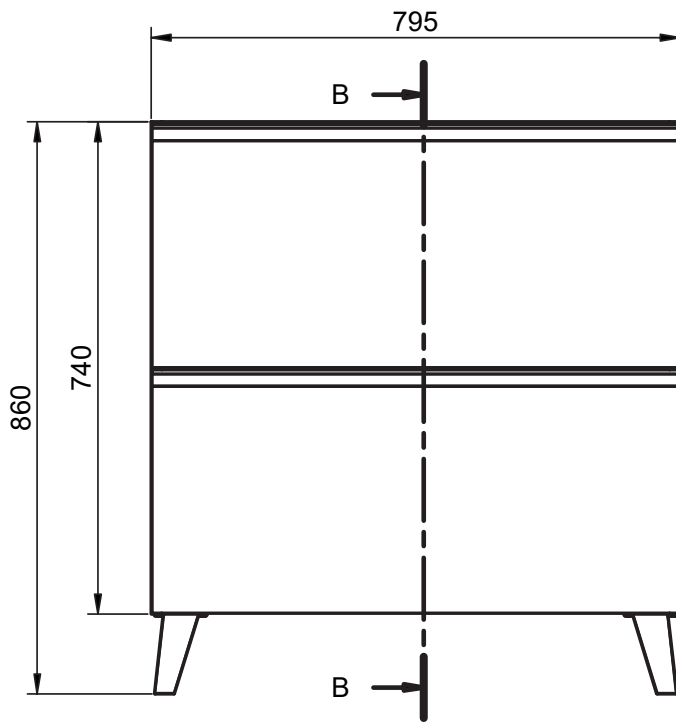

Reversible

Mueble 2 cajones / 2 drawers vanity - 60cm

Mueble 2 cajones / 2 drawers vanity - 80cm

Mueble 2 cajones / 2 drawers vanity - 100cm

Mueble 2 cajones / 2 drawers vanity - 100cm izq/L

Mueble 2 cajones / 2 drawers vanity · 100cm der/R

Mueble 2 cajones / 2 drawers vanity - 120cm

Mueble 2 cajones / 2 drawers vanity · 120 2s / twin

Mueble 2 cajones / 2 drawers vanity · 120cm der/R

Mueble 2 cajones / 2 drawers vanity - 120cm izq/L

Mueble 2 cajones a suelo / 2 drawers floorstanding · 60cm

Mueble 2 cajones a suelo / 2 drawers floorstanding · 80cm

Mueble 2 cajones a suelo / 2 drawers floorstanding · 100cm

Mueble 2 cajones a suelo / 2 drawers floorstanding- 100cm der/R

Mueble 2 cajones a suelo / 2 drawers floorstanding- 100cm izq/L

Mueble 3 cajones / 3 drawers floorstanding · 100cm izq/L

Column / Tall unit

B-B (1:10)

REVERSIBLE