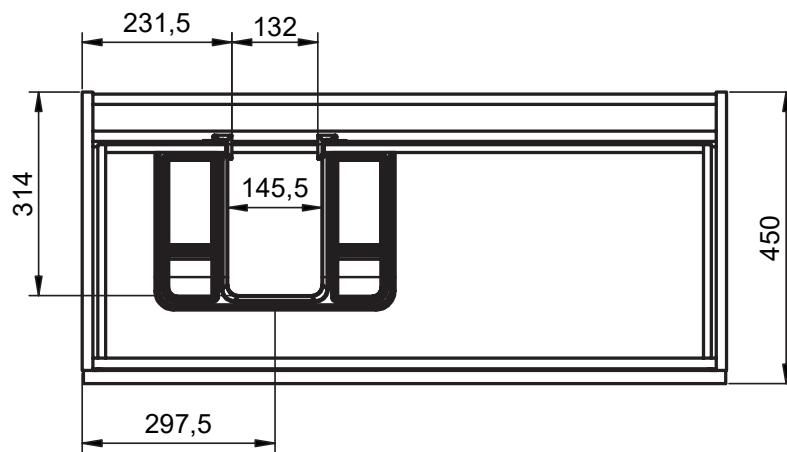

GRANADA
TECNICO/TECHNICAL

TECNICO GRANADA / GRANADA TECHNICAL

Costados / Sides:	Fabricado en tablero de partículas de 16mm / 16mm laminate particle board
Frentes / Fronts:	Fabricado en tablero de partículas de 19mm / 19mm laminate particle board
Acabado / Finish:	Lacado mate y laminado / Matt lacquered and laminate
Tiradores / Handles:	Perfil metálico acabado en pintura Epoxi / Metallic profile with Epoxi finish
Colgador / Hanger:	Scarpi 4 / Scarpi 4
Patas / Legs:	ABS

Reversible

Mueble 2 cajones / 2 drawers vanity - 60cm

Mueble 2 cajones / 2 drawers vanity - 80cm

Mueble 2 cajones / 2 drawers vanity - 100cm

Mueble 2 cajones / 2 drawers vanity - 100cm izq/L

Mueble 2 cajones / 2 drawers vanity · 100cm der/R

Mueble 2 cajones / 2 drawers vanity - 120cm

Mueble 2 cajones / 2 drawers vanity · 120 2s / twin

Mueble 2 cajones / 2 drawers vanity · 120cm der/R

Mueble 2 cajones / 2 drawers vanity - 120cm izq/L

Mueble 2 cajones a suelo / 2 drawers floorstanding · 60cm

Mueble 3 cajones / 3 drawers floorstanding · 100cm izq/L

Column / Tall unit

B-B (1:10)

REVERSIBLE