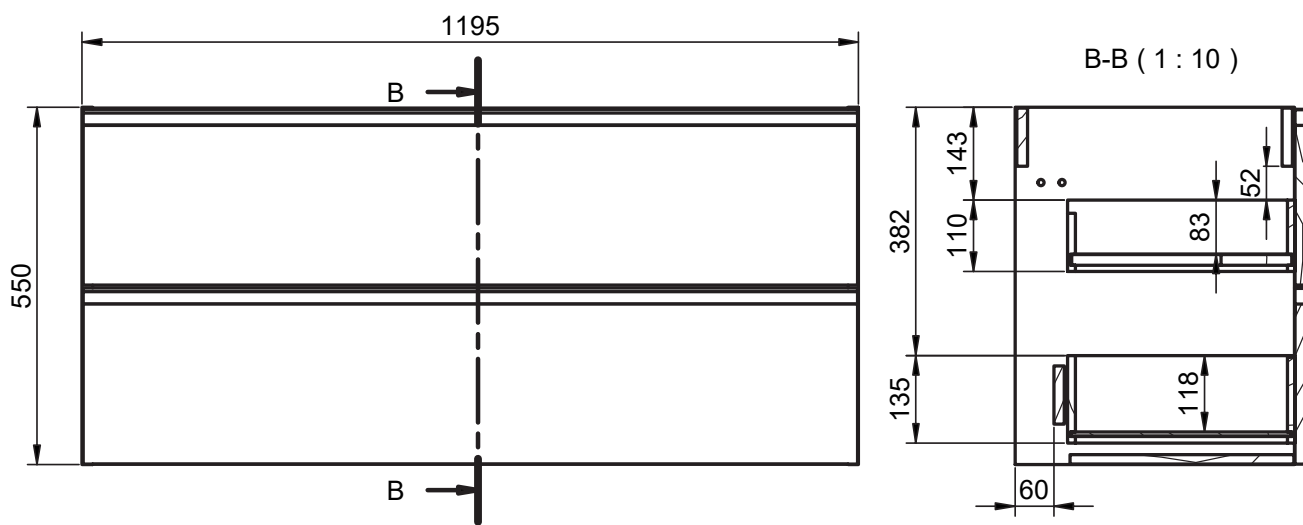

Reversible

Mueble 2 cajones / 2 drawers vanity - 60cm

Mueble 2 cajones / 2 drawers vanity - 80cm

Mueble 2 cajones / 2 drawers vanity - 100cm

Mueble 2 cajones / 2 drawers vanity - 100cm izq/L

Mueble 2 cajones / 2 drawers vanity · 100cm der/R

Mueble 2 cajones / 2 drawers vanity - 120cm

Mueble 2 cajones / 2 drawers vanity · 120 2s / twin

Mueble 2 cajones / 2 drawers vanity · 120cm der/R

Mueble 2 cajones / 2 drawers vanity - 120cm izq/L

Mueble 2 cajones a suelo / 2 drawers floorstanding · 60cm

Mueble 2 cajones a suelo / 2 drawers floorstanding · 80cm

Mueble 2 cajones a suelo / 2 drawers floorstanding · 100cm

Mueble 2 cajones a suelo / 2 drawers floorstanding- 100cm der/R

Mueble 2 cajones a suelo / 2 drawers floorstanding- 100cm izq/L