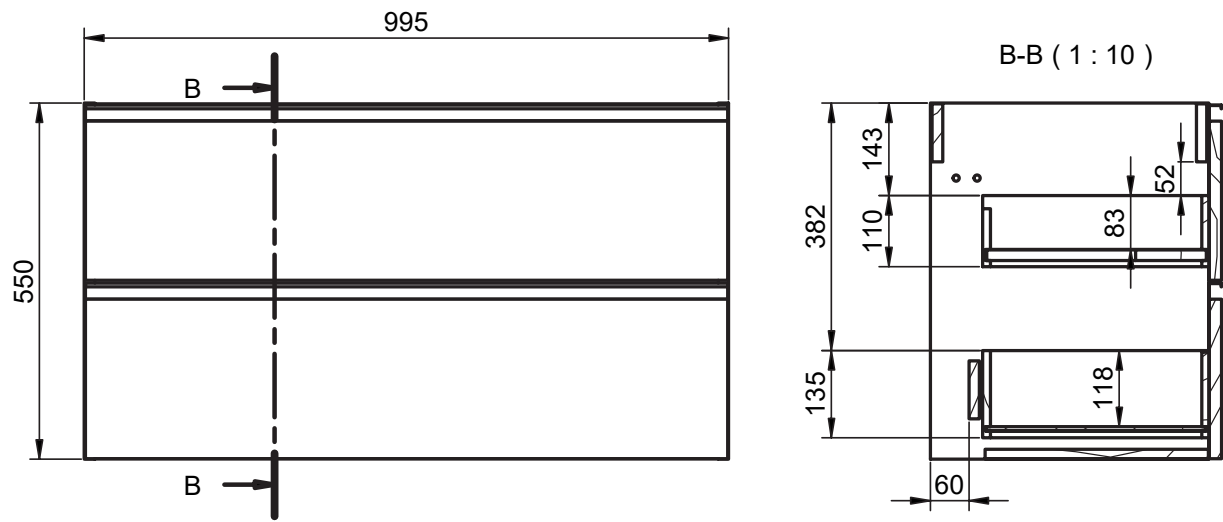

GRANADA
TECNICO/TECHNICAL

TECNICO GRANADA / GRANADA TECHNICAL

Costados / Sides:	Fabricado en tablero de partículas de 16mm / 16mm laminate particle board
Frentes / Fronts:	Fabricado en tablero de partículas de 19mm / 19mm laminate particle board
Acabado / Finish:	Lacado mate y laminado / Matt lacquered and laminate
Tiradores / Handles:	Perfil metálico acabado en pintura Epoxi / Metallic profile with Epoxi finish
Colgador / Hanger:	Scarpi 4 / Scarpi 4
Patas / Legs:	ABS

Reversible

Mueble 2 cajones / 2 drawers vanity - 60cm

Mueble 2 cajones / 2 drawers vanity - 80cm

Mueble 2 cajones / 2 drawers vanity - 100cm

Mueble 2 cajones / 2 drawers vanity - 100cm izq/L

Mueble 2 cajones / 2 drawers vanity · 100cm der/R

Mueble 2 cajones / 2 drawers vanity - 120cm

Mueble 2 cajones / 2 drawers vanity · 120 2s / twin

Mueble 2 cajones / 2 drawers vanity · 120cm der/R

Mueble 2 cajones / 2 drawers vanity - 120cm izq/L

Mueble 2 cajones a suelo / 2 drawers floorstanding · 60cm

Mueble 2 cajones a suelo / 2 drawers floorstanding · 80cm

Mueble 2 cajones a suelo / 2 drawers floorstanding · 100cm

Mueble 2 cajones a suelo / 2 drawers floorstanding- 100cm der/R

Mueble 2 cajones a suelo / 2 drawers floorstanding- 100cm izq/L