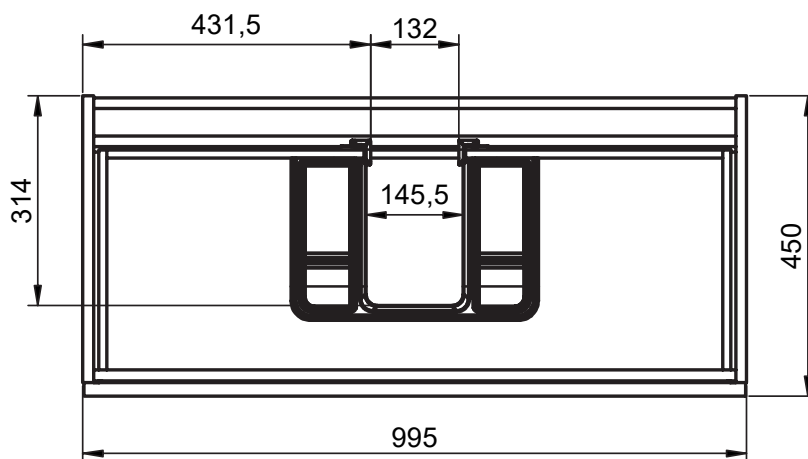

Reversible

Mueble 2 cajones / 2 drawers vanity - 60cm

Mueble 2 cajones / 2 drawers vanity - 80cm

Mueble 2 cajones / 2 drawers vanity - 100cm

Mueble 2 cajones / 2 drawers vanity - 100cm izq/L

Mueble 2 cajones / 2 drawers vanity · 100cm der/R

Mueble 2 cajones / 2 drawers vanity - 120cm

Mueble 2 cajones / 2 drawers vanity · 120 2s / twin

Mueble 2 cajones / 2 drawers vanity · 120cm der/R

Mueble 2 cajones / 2 drawers vanity - 120cm izq/L

Mueble 2 cajones a suelo / 2 drawers floorstanding · 60cm

Mueble 2 cajones a suelo / 2 drawers floorstanding · 80cm

Mueble 2 cajones a suelo / 2 drawers floorstanding · 100cm

Mueble 2 cajones a suelo / 2 drawers floorstanding- 100cm der/R

Mueble 2 cajones a suelo / 2 drawers floorstanding- 100cm izq/L

Mueble 3 cajones / 3 drawers floorstanding · 100cm izq/L

Column / Tall unit

B-B (1:10)

REVERSIBLE