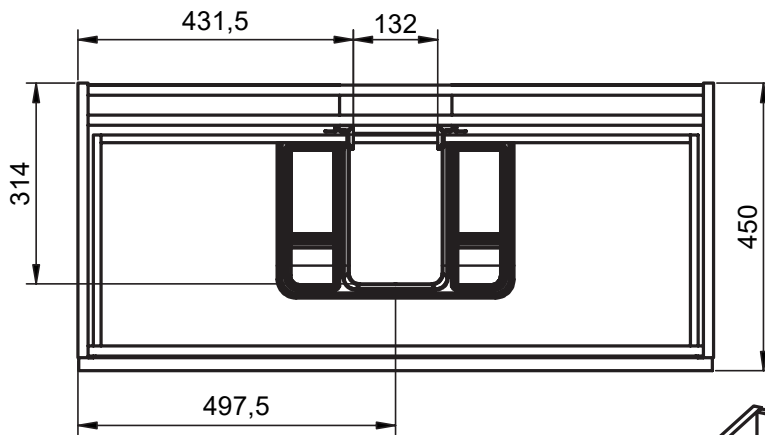

Mueble 2 cajones / 2 drawers vanity - 120cm

Mueble 2 cajones / 2 drawers vanity · 120 2s / twin

Mueble 2 cajones / 2 drawers vanity · 120cm der/R

Mueble 2 cajones / 2 drawers vanity - 120cm izq/L

Mueble 2 cajones a suelo / 2 drawers floorstanding · 60cm

Mueble 2 cajones a suelo / 2 drawers floorstanding · 80cm

Mueble 2 cajones a suelo / 2 drawers floorstanding · 100cm

Mueble 2 cajones a suelo / 2 drawers floorstanding- 100cm der/R

Mueble 2 cajones a suelo / 2 drawers floorstanding- 100cm izq/L

Mueble 3 cajones / 3 drawers floorstanding - 60cm

Mueble 3 cajones / 3 drawers floorstanding · 80cm

Mueble 3 cajones / 3 drawers floorstanding · 100cm

Mueble 3 cajones / 3 drawers floorstanding · 100cm der/R

Mueble 3 cajones / 3 drawers floorstanding · 100cm izq/L

Column / Tall unit

B-B (1:10)

REVERSIBLE