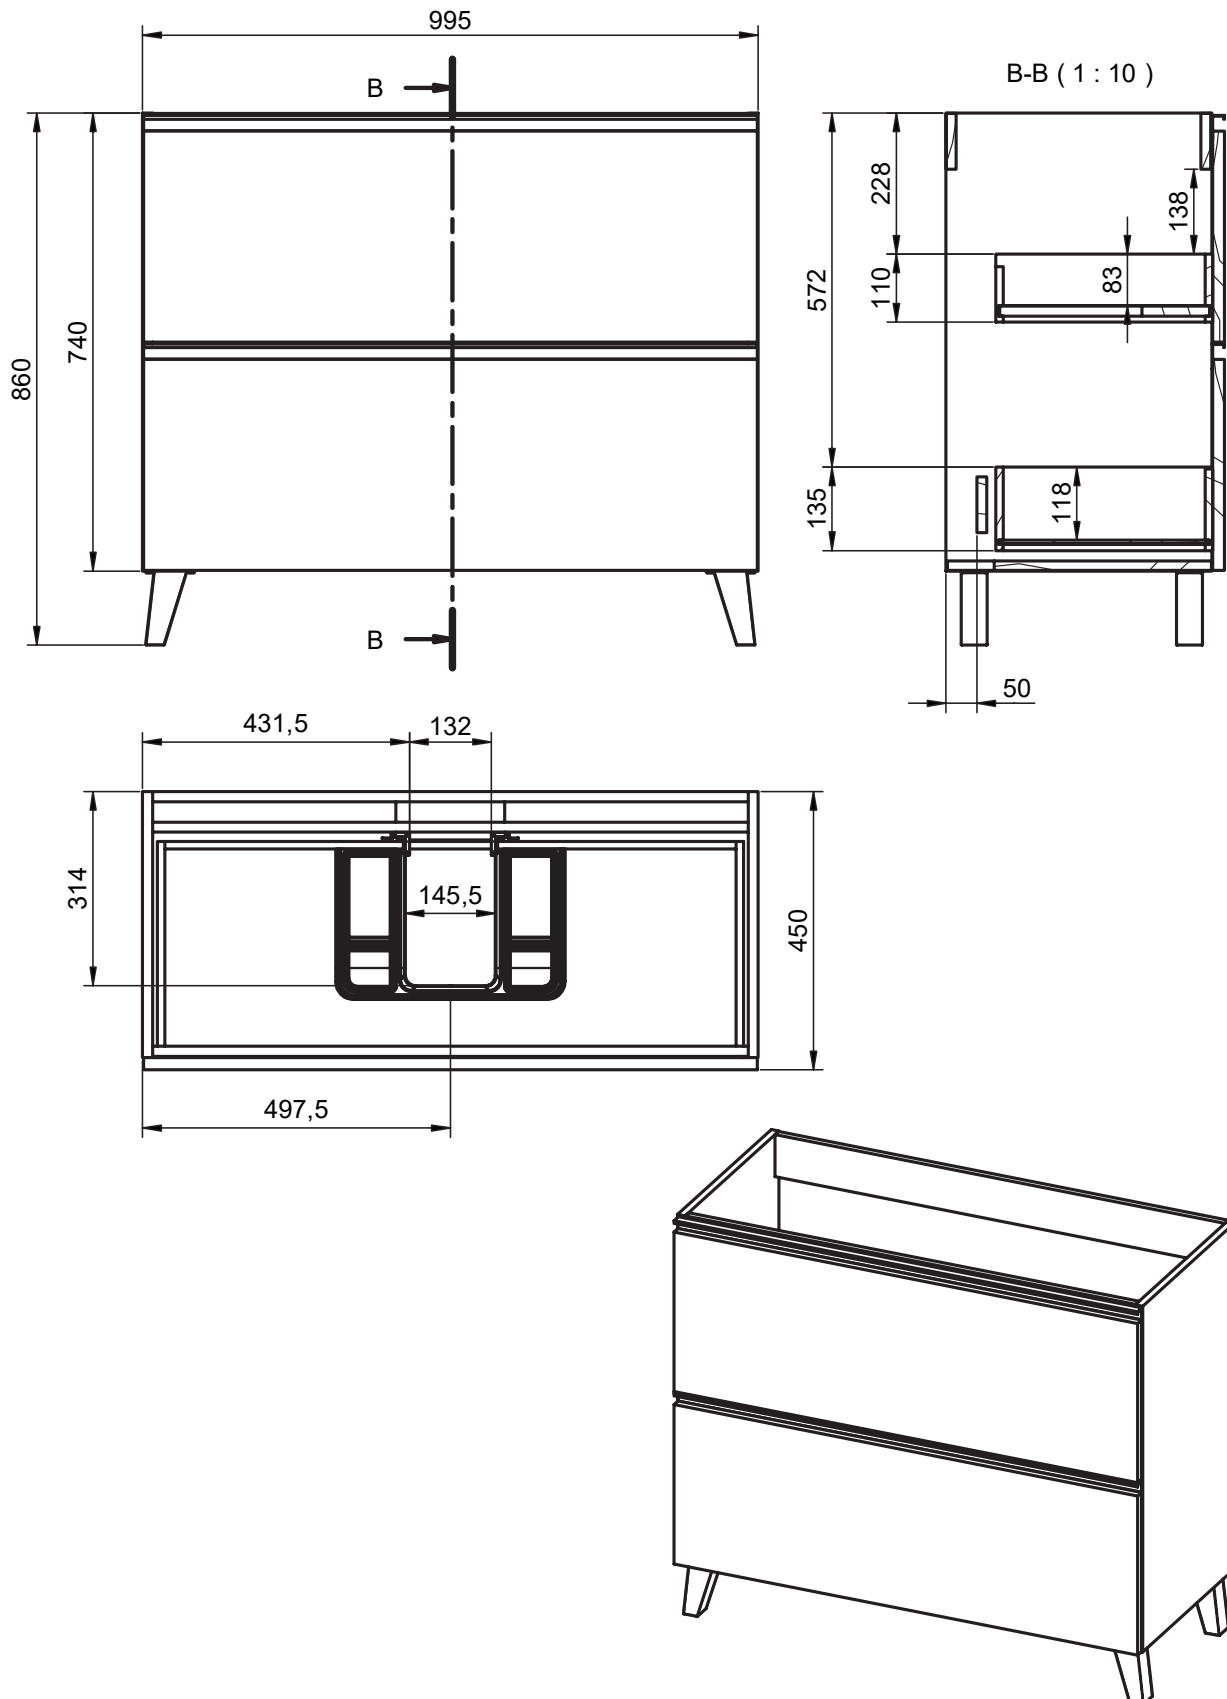

Reversible

Mueble 2 cajones / 2 drawers vanity - 60cm

Mueble 2 cajones / 2 drawers vanity - 80cm

Mueble 2 cajones / 2 drawers vanity - 100cm

Mueble 2 cajones / 2 drawers vanity - 100cm izq/L

Mueble 2 cajones / 2 drawers vanity · 100cm der/R

Mueble 2 cajones / 2 drawers vanity - 120cm

Mueble 2 cajones / 2 drawers vanity · 120 2s / twin

Mueble 2 cajones / 2 drawers vanity · 120cm der/R

Mueble 2 cajones / 2 drawers vanity - 120cm izq/L

Mueble 2 cajones a suelo / 2 drawers floorstanding · 60cm

Mueble 2 cajones a suelo / 2 drawers floorstanding · 80cm

Mueble 2 cajones a suelo / 2 drawers floorstanding · 100cm

Mueble 2 cajones a suelo / 2 drawers floorstanding- 100cm der/R

Mueble 2 cajones a suelo / 2 drawers floorstanding- 100cm izq/L

Mueble 3 cajones / 3 drawers floorstanding · 100cm izq/L

Column / Tall unit

B-B (1:10)

REVERSIBLE