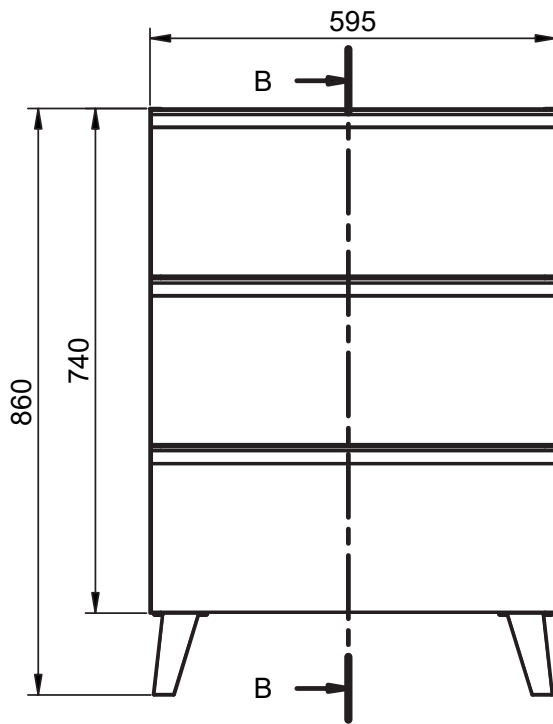

Mueble 3 cajones / 3 drawers floorstanding - 60cm