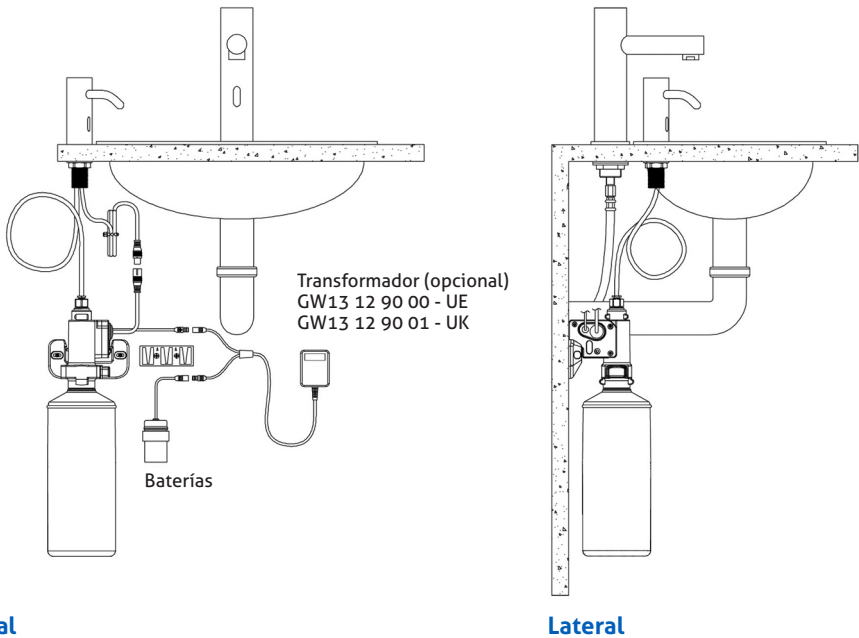

Instrucciones de instalación, operación y mantenimiento del dispensador automático de jabón referencia GW13 12 06 02

Lea las instrucciones atentamente e instruya al personal responsable del uso

ESPECIFICACIONES

- Material Latón Cromado
- Rango sensor 15+-3cm
- Tiempo activación 0.5-1sg
- Entrada energía AC: 230V // DC: 1.5V - 4x
- Viscosidad 100-3500cp (mpA·s)
- Volumen jabón <2ml/cada vez (4 ajustes)
- Capacidad botella 1.6-2 Litros
- Temperatura Ambiente

PARTES

PRECAUCIONES

- Asegurese que el jabón no contiene partículas, y la botella está limpia.
- Limpie el depósito con agua periódicamente.
- Rellene el depósito cuando el nivel de jabón esté aproximadamente a 20mm.
- Reemplace las baterías cuando parpadee el sensor con una luz roja.
- Use un trapo suave para la limpieza, evitando rociar agua directamente al sistema.