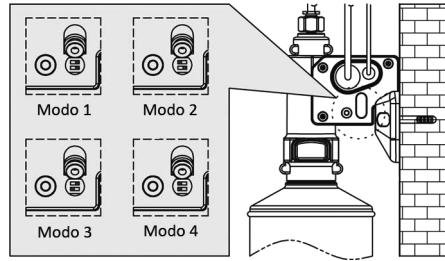

INSTRUCCIONES DE MONTAJE

1. Llenar la botella de jabón y fijar al dispositivo
2. Presionar y mantener el botón de dispensación (ubicado en la caja de control), dejar de presionar cuando dispense jabón por la salida.
3. Iniciar el sistema pasando la mano dentro del rango del sensor. El jabón será dispensado de forma automática.

Nota. Dispone de 4 modos de regulación:

1. Bajo volumen
2. Volumen normal
3. Volumen medio
4. Volumen alto