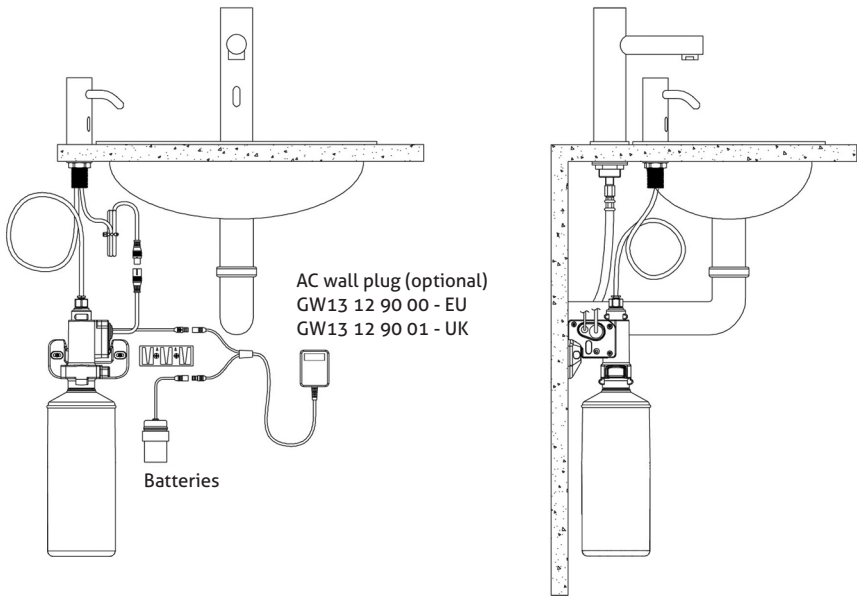

Instructions for operation, installation and maintenance of the automatic soap dispenser GW13 12 06 02

Read this instructions carefully and instruct the staff in charge of use.

SPECIFICATIONS

- Material Chromed Brass
- Sensor range 15+/-3cm
- Activation time 0.5-1sg
- Energy entrance AC: 230V // DC: 1.5V - 4x
- Viscosity 100-3500cp (mpA·s)
- Soap Volume <2ml/each time (4 settings)
- Bottle Capacity 1.6-2 Litres
- Temperature Ambient

INSTALLATION

Front

Side

CAUTION

- Ensure soap is free of particles and the filling bottle is clean.
- Clean the deposit periodically with water.
- Refill soap when soap level is approximately 20mm.
- Replace batteries when red light in sensor window blinks.
- Use soft cloth to clean, avoid spraying water directly at the system.