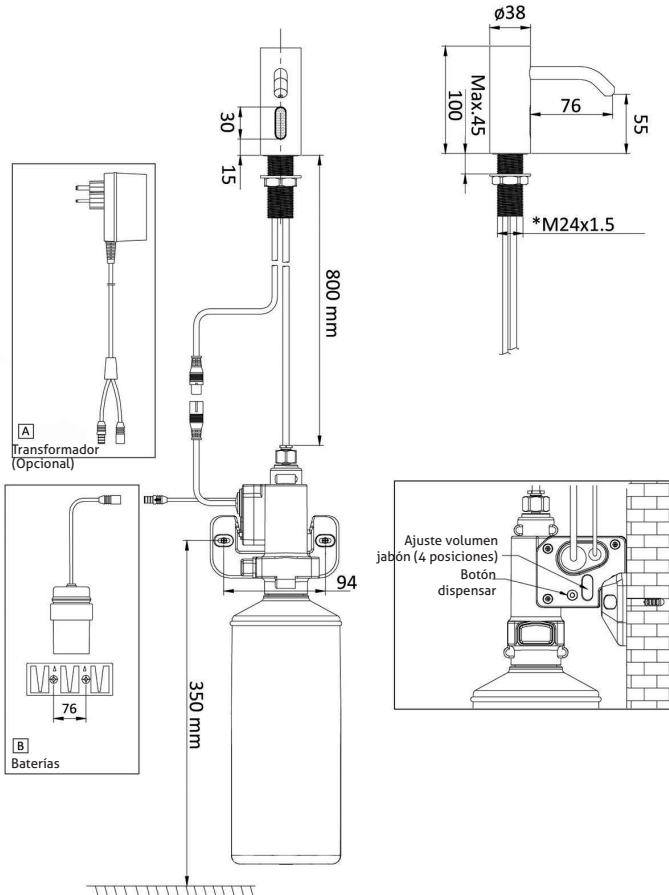

INSTRUCCIONES DE MONTAJE

1. Llenar la botella de jabón y fijar al dispositivo
2. Presionar y mantener el botón de dispensación (ubicado en la caja de control), dejar de presionar cuando dispense jabón por la salida.
3. Iniciar el sistema pasando la mano dentro del rango del sensor. El jabón será dispensado de forma automática.

Nota. Dispone de 4 modos de regulación:

1. Bajo volumen
2. Volumen normal
3. Volumen medio
4. Volumen alto

DETALLE